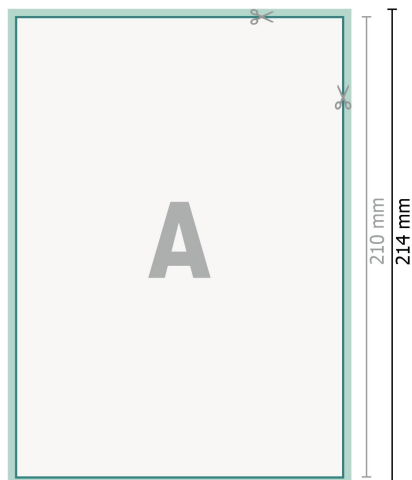

# Trouwkaarten, staand formaat, A5

2-zijdig, 300 g/m<sup>2</sup> kunstdrukpapier

Voorkant

Achterkant

**Gegevensformaat (incl. 2 mm afloop):**

15,2 x 21,4 cm

**snijmarge:**

2 mm

**Eindformaat:**

14,8 x 21 cm

**Veiligheidsmarge:**

4 mm

afstand van de tekst/informatie tot aan de rand van het eindformaat: dit voorkomt dat bij het schoonsnijden teveel wordt uitgesneden.

## Verklaring van de symbolen

 Snijmarge

 Leesrichting

 Eindformaat

 Gegevensformaat

 Hier snijden/stansen wij uw product