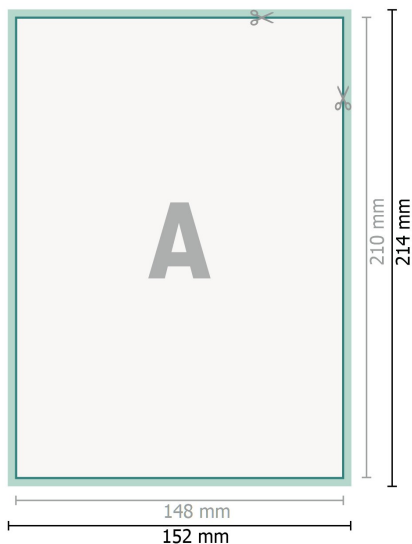

# Trouwkaarten, staand formaat, A5

2-zijdig, 300 g/m<sup>2</sup> kunstdrukpapier

Voorkant

Achterkant

**Gegevensformaat (incl. 2 mm afloop):**

15,2 x 21,4 cm

**snijmarge:**

2 mm

**Eindformaat:**

14,8 x 21 cm

**Veiligheidsmarge:**

4 mm

afstand van de tekst/informatie tot aan de rand van het eindformaat: dit voorkomt dat bij het schoonsnijden teveel wordt uitgesneden.

## Verklaring van de symbolen

 Snijmarge

 Leesrichting

 Eindformaat

 Gegevensformaat

 Hier snijden/stansen wij uw product