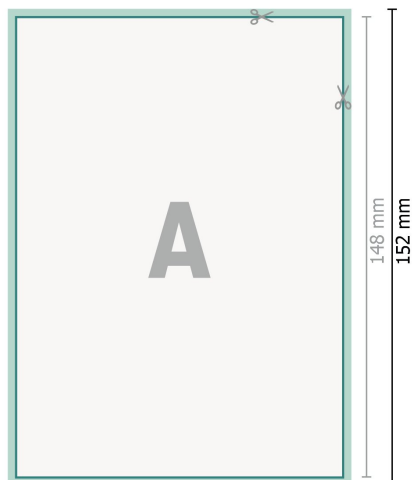

# Trouwkaarten, staand formaat, A6

2-zijdig, 300 g/m<sup>2</sup> kunstdrukpapier

Voorkant

Achterkant

**Gegevensformaat (incl. 2 mm afloop):**

10,9 x 15,2 cm

**snijmarge:**

2 mm

**Eindformaat:**

10,5 x 14,8 cm

**Veiligheidsmarge:**

4 mm

afstand van de tekst/informatie tot aan de rand van het eindformaat: dit voorkomt dat bij het schoonsnijden teveel wordt uitgesneden.

## Verklaring van de symbolen

 Snijmarge

 Leesrichting

 Eindformaat

 Gegevensformaat

 Hier snijden/stansen wij uw product