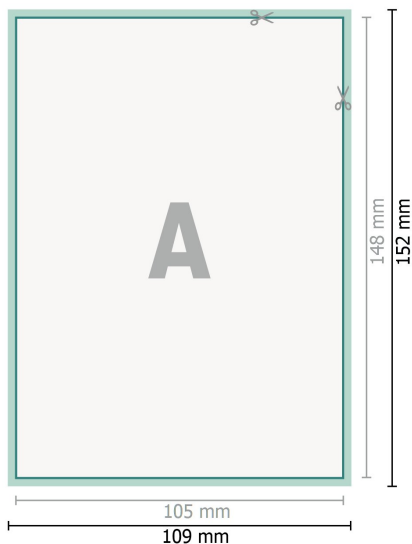

# Trouwkaarten, staand formaat, A6

2-zijdig, 300 g/m<sup>2</sup> kunstdrukpapier

Voorkant

Achterkant

**Gegevensformaat (incl. 2 mm afloop):**

10,9 x 15,2 cm

**snijmarge:**

2 mm

**Eindformaat:**

10,5 x 14,8 cm

**Veiligheidsmarge:**

4 mm

afstand van de tekst/informatie tot aan de rand van het eindformaat: dit voorkomt dat bij het schoonsnijden teveel wordt uitgesneden.

## Verklaring van de symbolen

 Snijmarge

 Leesrichting

 Eindformaat

 Gegevensformaat

 Hier snijden/stansen wij uw product