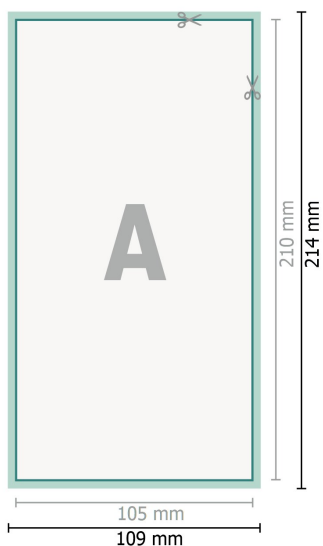

# Trouwkaarten, stand formaat, DL

2-zijdig, 300 g/m<sup>2</sup> kunstdrukpapier

Voorkant

Achterkant

**Gegevensformaat (incl. 2 mm afloop):**

10,9 x 21,4 cm

**snijmarge:**

2 mm

**Eindformaat:**

10,5 x 21 cm

**Veiligheidsmarge:**

4 mm

afstand van de tekst/informatie tot aan de rand van het eindformaat: dit voorkomt dat bij het schoonsnijden teveel wordt uitgesneden.

## Verklaring van de symbolen

 Snijmarge

 Leesrichting

 Eindformaat

 Gegevensformaat

 Hier snijden/stansen wij uw product