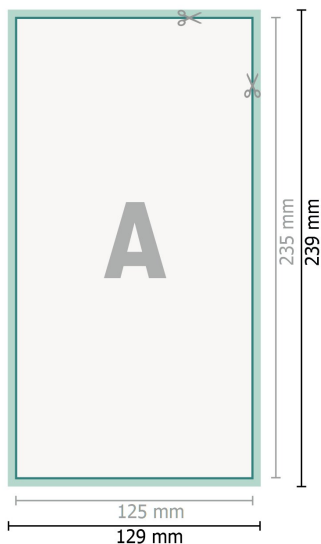

Trouwkaarten, staand formaat, 12,5 x 23,5 cm

2-zijdig, 300 g/m² kunstdrukpapier

Voorkant

Achterkant

Gegevensformaat (incl. 2 mm afloop):

12,9 x 23,9 cm

snijmarge:

2 mm

Eindformaat:

12,5 x 23,5 cm

Veiligheidsmarge:

4 mm

afstand van de tekst/informatie tot aan de rand van het eindformaat: dit voorkomt dat bij het schoonsnijden teveel wordt uitgesneden.

Verklaring van de symbolen

 Snijmarge

 Leesrichting

 Eindformaat

 Gegevensformaat

 Hier snijden/stansen wij uw product

Let op:

Houd de snijmarge/afloop en de veiligheidsmarge zoals aangegeven aan.

Geef achtergrondkleuren, afbeeldingen of grafisch materiaal tot aan de rand van het gegevensformaat vorm.