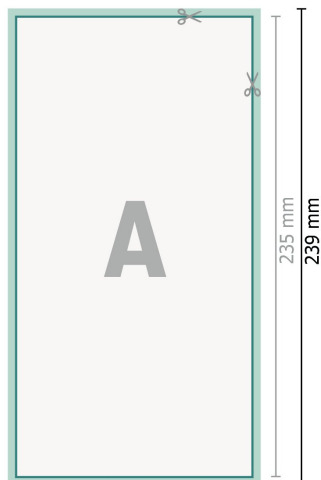

Trouwkaarten, staand formaat, 12,5 x 23,5 cm

2-zijdig, 300 g/m² kunstdrukpapier

Voorkant

Achterkant

Gegevensformaat (incl. 2 mm afloop):

12,9 x 23,9 cm

snijmarge:

2 mm

Eindformaat:

12,5 x 23,5 cm

Veiligheidsmarge:

4 mm

afstand van de tekst/informatie tot aan de rand van het eindformaat: dit voorkomt dat bij het schoonsnijden teveel wordt uitgesneden.

Verklaring van de symbolen

 Snijmarge

 Leesrichting

 Eindformaat

 Gegevensformaat

 Hier snijden/stansen wij uw product

Let op:

Houd de snijmarge/afloop en de veiligheidsmarge zoals aangegeven aan.

Geef achtergrondkleuren, afbeeldingen of grafisch materiaal tot aan de rand van het gegevensformaat vorm.