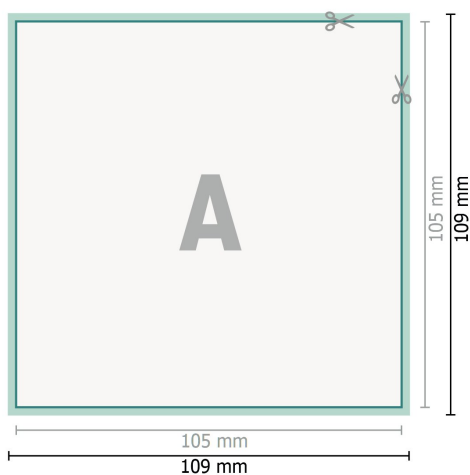

Trouwkaarten, A6 vierkant

2-zijdig, 300 g/m² kunstdrukpapier

Voorkant

Achterkant

Gegevensformaat (incl. 2 mm afloop):

10,9 x 10,9 cm

snijmarge:

2 mm

Eindformaat:

10,5 x 10,5 cm

Veiligheidsmarge:

4 mm

afstand van de tekst/informatie tot aan de rand van het eindformaat: dit voorkomt dat bij het schoonsnijden teveel wordt uitgesneden.

Verklaring van de symbolen

 Snijmarge

 Leesrichting

 Eindformaat

 Gegevensformaat

 Hier snijden/stansen wij uw product

Let op:

Houd de snijmarge/afloop en de veiligheidsmarge zoals aangegeven aan.

Geef achtergrondkleuren, afbeeldingen of grafisch materiaal tot aan de rand van het gegevensformaat vorm.