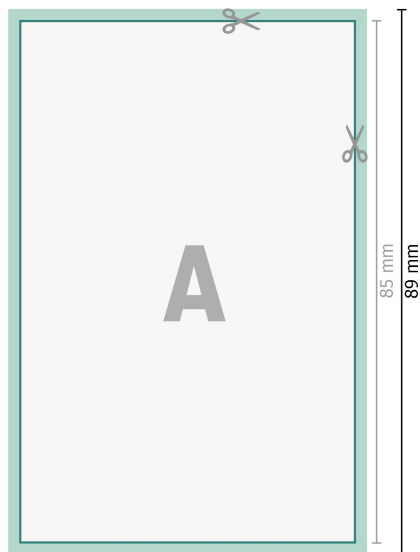

# Trouwkaarten, staand formaat, 5,5 x 8,5 cm

2-zijdig, 300 g/m<sup>2</sup> kunstdrukpapier

Voorkant

Achterkant

## Gegevensformaat (incl. 2 mm afloop):

5,9 x 8,9 cm

## snijmarge:

2 mm

## Eindformaat:

5,5 x 8,5 cm