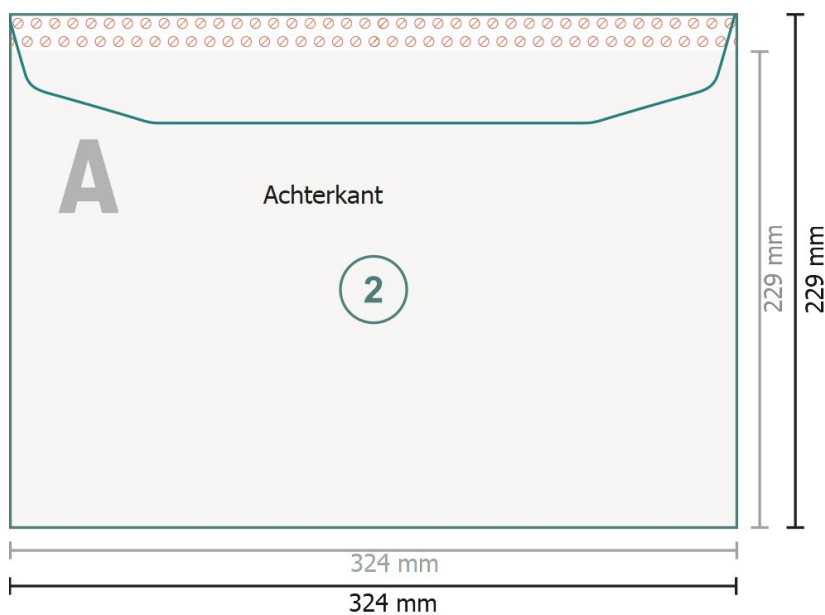

# Zakenvellen, C4, Sluitklep aan de lange kant met venster links, 90 g/m<sup>2</sup> offsetpapier

**Eindformaat:**  
32,4 x 22,9 cm

**Bedrukbaar gedeelte:**  
32,4 x 21,9 cm

**Veiligheidsmarge:**  
4 mm  
afstand van de tekst/informatie tot aan de rand van het eindformaat: dit voorkomt dat bij het schoonsnijden teveel wordt uitgesneden.

## Verklaring van de symbolen

-  Snijmarge
-  Leesrichting
-  Eindformaat
-  Gegevensformaat
-  Hier snijden/stansen wij uw product
-  Niet bedrukbaar
-  Rillijn/Vouwlijn

## Let op:

Houd de snijmarge/afloop en de veiligheidsmarge zoals aangegeven aan.

Geef achtergrondkleuren, afbeeldingen of grafisch materiaal tot aan de rand van het gegevensformaat vorm.

Tijdens de productie kunnen door het snijden, stansen en vouwen toleranties optreden.