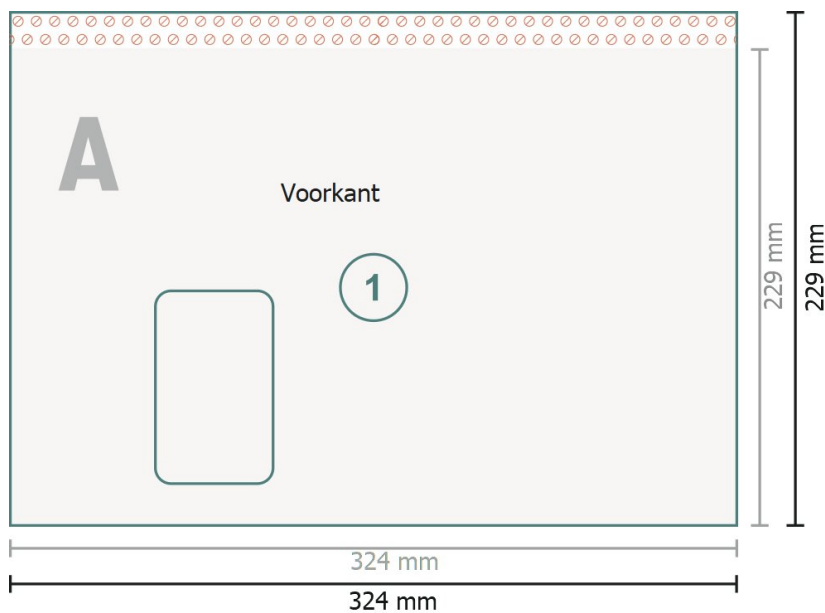

# Zakenvellen, C4, Sluitklep aan de lange kant met venster links, 90 g/m<sup>2</sup> offsetpapier

**Eindformaat:**  
32,4 x 22,9 cm

**Bedrukbaar gedeelte:**  
32,4 x 21,9 cm

**Veiligheidsmarge:**  
4 mm  
afstand van de tekst/informatie tot aan de rand van het eindformaat: dit voorkomt dat bij het schoonsnijden teveel wordt uitgesneden.

## Verklaring van de symbolen

-  Snijmarge
-  Leesrichting
-  Eindformaat
-  Gegevensformaat
-  Hier snijden/stansen wij uw product
-  Niet bedrukbaar
-  Rillijn/Vouwlijn

## Let op:

Houd de snijmarge/afloop en de veiligheidsmarge zoals aangegeven aan.

Geef achtergrondkleuren, afbeeldingen of grafisch materiaal tot aan de rand van het gegevensformaat vorm.

Tijdens de productie kunnen door het snijden, stansen en vouwen toleranties optreden.