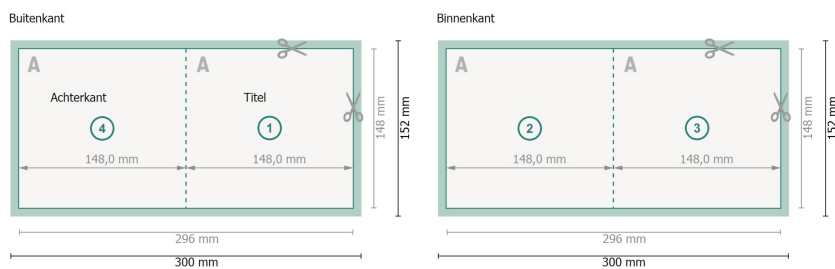

## 1 vouw

**Gegevensformaat (incl. 2 mm afloop):**  
30 x 15,2 cm

**snijmarge:**  
2 mm

**Eindformaat:**  
29,6 x 14,8 cm

**Eindformaat (gesloten):**  
14,8 x 14,8 cm

**Veiligheidsmarge:**

4 mm

afstand van de tekst/informatie tot aan de rand van het eindformaat: dit voorkomt dat bij het schoonsnijden teveel wordt uitgesneden.

### Verklaring van de symbolen

 Snijmarge

 Leesrichting

 Eindformaat

 Gegevensformaat

 Hier snijden/stansen wij uw product

### Let op:

Houd de snijmarge/afloop en de veiligheidsmarge zoals aangegeven aan.

Geef achtergrondkleuren, afbeeldingen of grafisch materiaal tot aan de rand van het gegevensformaat vorm.

Tijdens de productie kunnen door het snijden, stansen en vouwen toleranties optreden.