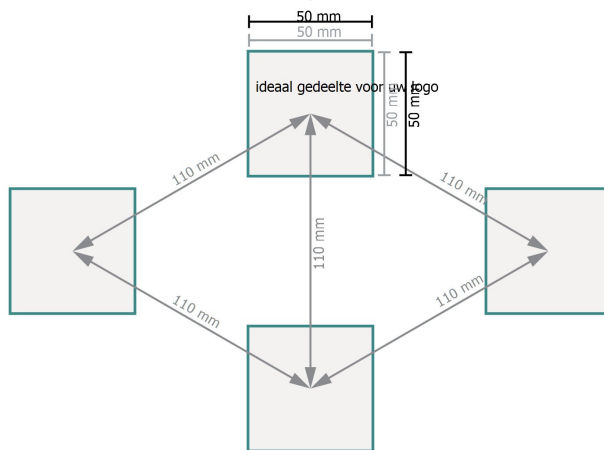

Gegevensformaat:
5 x 5 cm

Eindformaat:
5 x 5 cm

Verklaring van de symbolen

- A** Leesrichting
- Eindformaat
- Bedrukbaar gedeelte

Let op:

Houd de snijmarge/afloop en de veiligheidsmarge zoals aangegeven aan.

Geef achtergrondkleuren, afbeeldingen of grafisch materiaal tot aan de rand van het gegevensformaat vorm.

Tijdens de productie kunnen door het snijden, stansen en vouwen toleranties optreden.

Informatie over het gegevensformaat/aanleverformaat vindt u onder het menupunt *Drukgegevens* op www.onlineprinters.nl