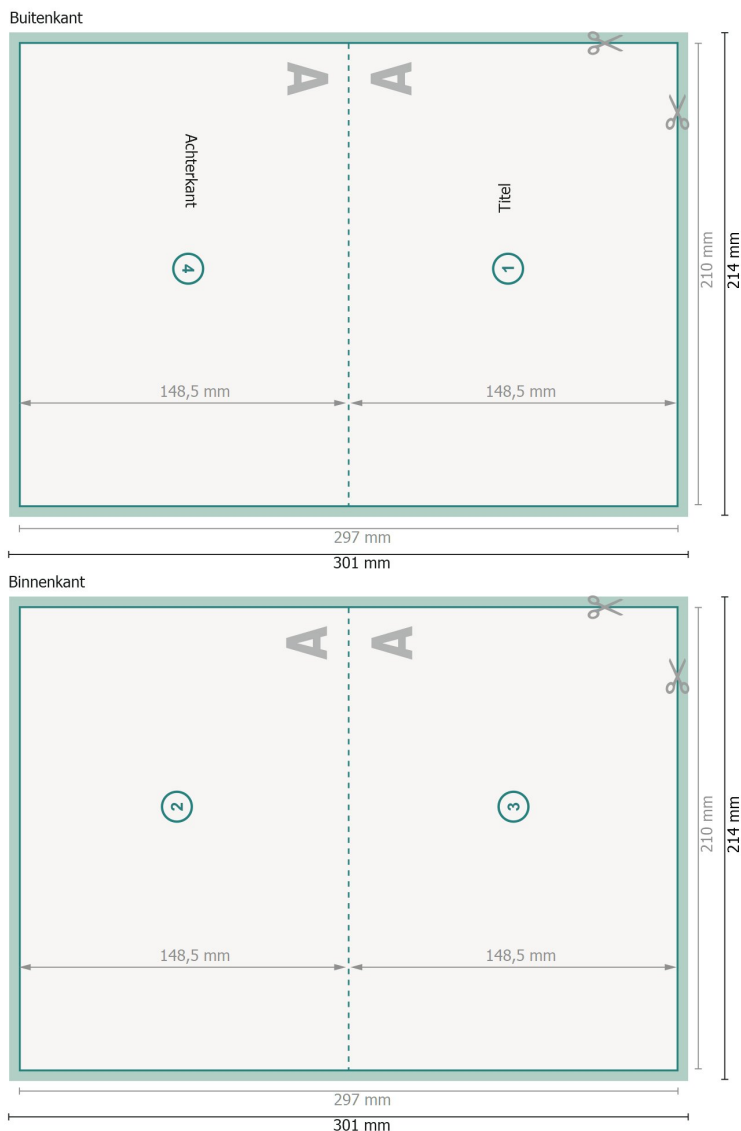

Vouwkaarten, A5 liggend formaat, rillijn lange zijde

1 vouw

Weergave 90 graden gedraaid.

Gegevensformaat (incl. 2 mm afloop):

30,1 x 21,4 cm

snijmarge:

2 mm

Eindformaat:

29,7 x 21 cm

Eindformaat (gesloten):

21 x 14,8 cm

Veiligheidsmarge:

4 mm

afstand van de tekst/informatie tot aan de rand van het eindformaat: dit voorkomt dat bij het schoonsnijden teveel wordt uitgesneden.

Verklaring van de symbolen

-  Snijmarge
-  Leesrichting
-  Eindformaat
-  Gegevensformaat
-  Hier snijden/stansen wij uw product

Let op:

Houd de snijmarge/afloop en de veiligheidsmarge zoals aangegeven aan.

Geef achtergrondkleuren, afbeeldingen of grafisch materiaal tot aan de rand van het gegevensformaat vorm.

Tijdens de productie kunnen door het snijden, stansen en vouwen toleranties optreden.

Informatie over het gegevensformaat/aanleverformaat vindt u onder het menupunt *Drukgegevens* op www.onlineprinters.nl