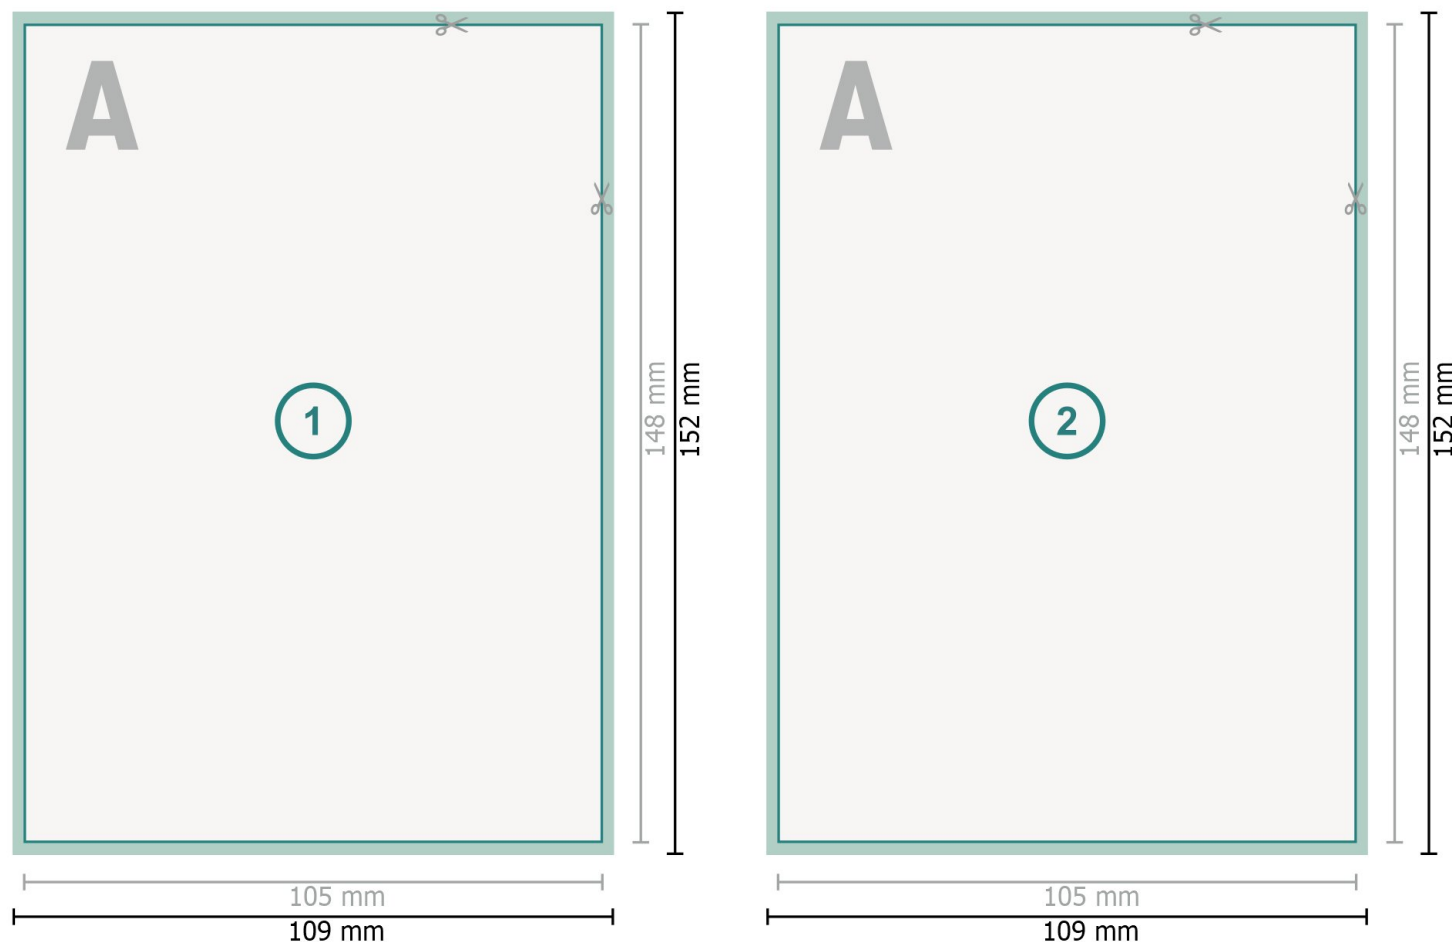

Kerstpostkaarten met gedeeltelijke reliëflak, A6

Gegevensformaat (incl. 2 mm afloop):
10,9 x 15,2 cm

snijmarge:
2 mm

Eindformaat:
10,5 x 14,8 cm

Veiligheidsmarge:
4 mm
afstand van de tekst/informatie tot aan de rand van het eindformaat: dit voorkomt dat bij het schoonsnijden teveel wordt uitgesneden.

Verklaring van de symbolen

 Snijmarge

 Leesrichting

 Eindformaat

 Gegevensformaat

 Hier snijden/stansen wij uw product

Let op:

Houd de snijmarge/afloop en de veiligheidsmarge zoals aangegeven aan.

Geef achtergrondkleuren, afbeeldingen of grafisch materiaal tot aan de rand van het gegevensformaat vorm.

Tijdens de productie kunnen door het snijden, stansen en vouwen toleranties optreden.

Informatie over het gegevensformaat/aanleverformaat vindt u onder het menupunt *Drukgegevens* op www.onlineprinters.nl