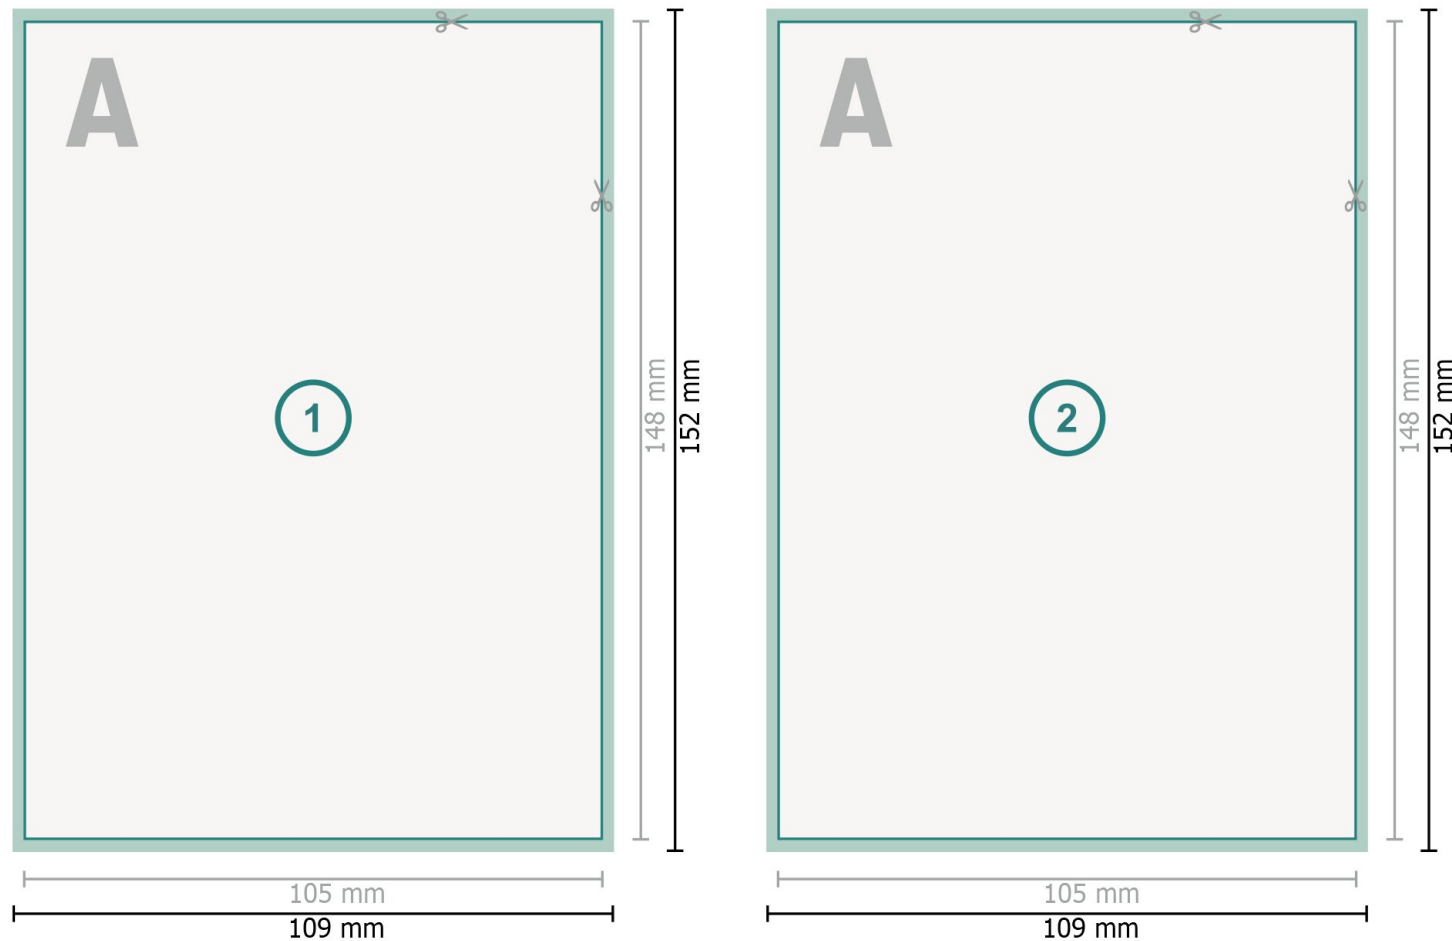

Kerstpostkaarten met gedeeltelijke UV-lak, A6

Gegevensformaat (incl. 2 mm afloop):
10,9 x 15,2 cm

snijmarge:
2 mm

Eindformaat:
10,5 x 14,8 cm

Veiligheidsmarge:
4 mm
afstand van de tekst/informatie tot aan de rand van het eindformaat: dit voorkomt dat bij het schoonsnijden teveel wordt uitgesneden.

Verklaring van de symbolen

 Snijmarge

 Leesrichting

 Eindformaat

 Gegevensformaat

 Hier snijden/stansen wij uw product

Let op:

Houd de snijmarge/afloop en de veiligheidsmarge zoals aangegeven aan.

Geef achtergrondkleuren, afbeeldingen of grafisch materiaal tot aan de rand van het gegevensformaat vorm.

Tijdens de productie kunnen door het snijden, stansen en vouwen toleranties optreden.

Informatie over het gegevensformaat/aanleverformaat vindt u onder het menupunt *Drukgegevens* op www.onlineprinters.nl