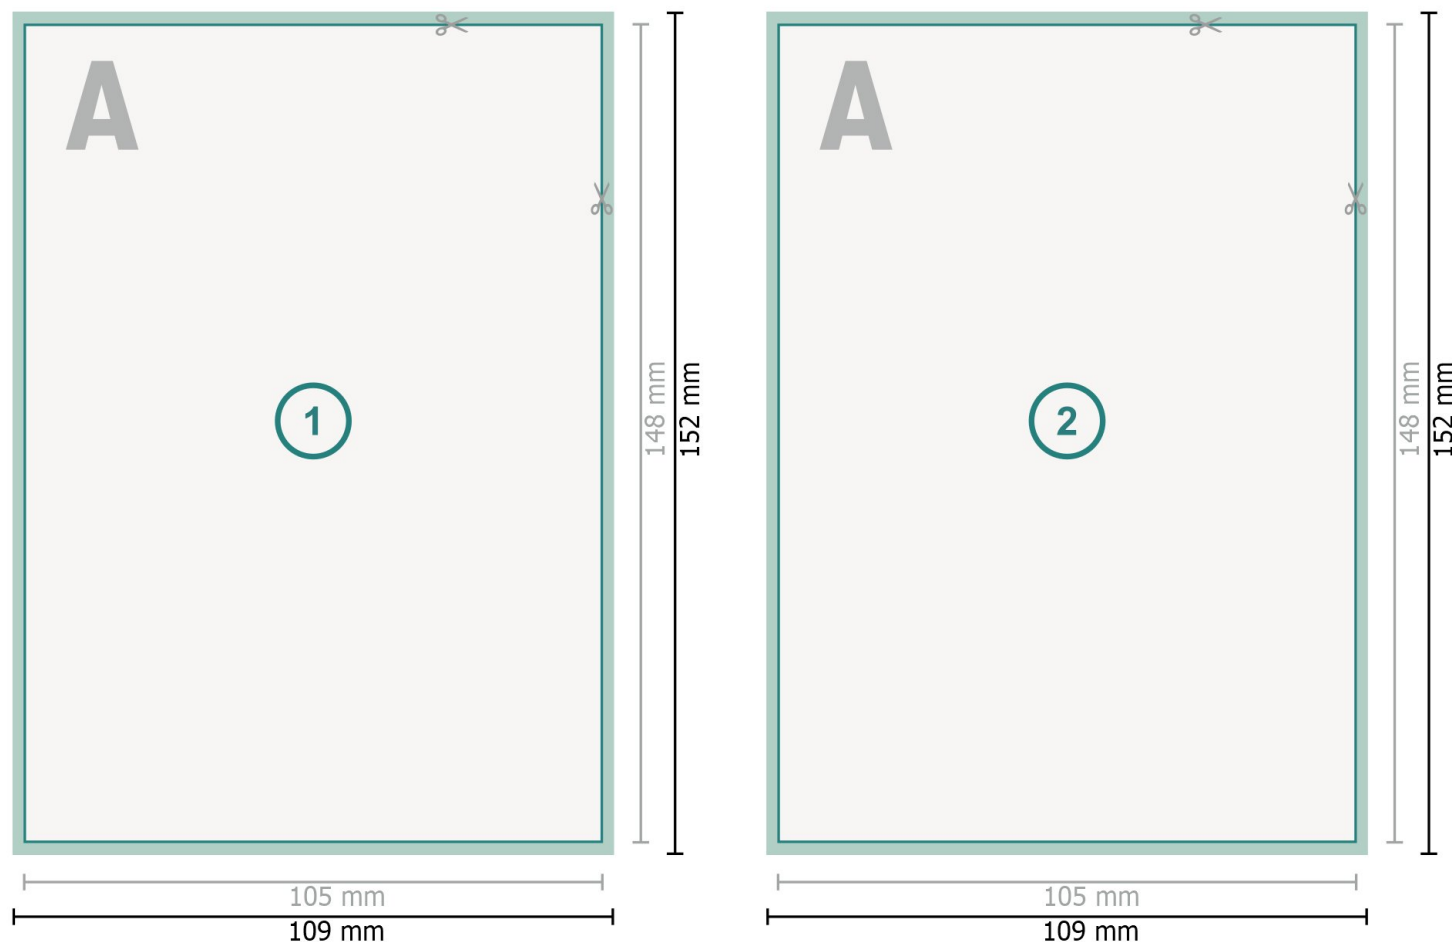

Kerstpostkaarten met gedeeltelijke foliedruk, A6

Gegevensformaat (incl. 2 mm afloop):
10,9 x 15,2 cm

snijmarge:
2 mm

Eindformaat:
10,5 x 14,8 cm

Veiligheidsmarge:
4 mm
afstand van de tekst/informatie tot aan de rand van het eindformaat: dit voorkomt dat bij het schoonsnijden teveel wordt uitgesneden.

Verklaring van de symbolen

 Snijmarge

 Leesrichting

 Eindformaat

 Gegevensformaat

 Hier snijden/stansen wij uw product

Let op:

Houd de snijmarge/afloop en de veiligheidsmarge zoals aangegeven aan.

Geef achtergrondkleuren, afbeeldingen of grafisch materiaal tot aan de rand van het gegevensformaat vorm.

Tijdens de productie kunnen door het snijden, stansen en vouwen toleranties optreden.

Informatie over het gegevensformaat/aanleverformaat vindt u onder het menupunt *Drukgegevens* op www.onlineprinters.nl