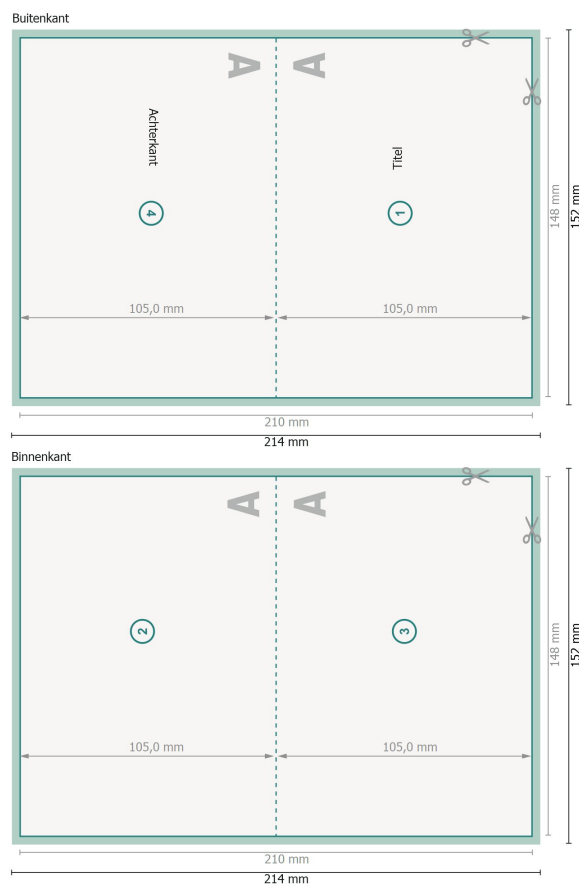

# Vouwkaarten met gedeeltelijke foliedruk, A6 liggend formaat, rillijn lange zijde

1 vouw

Weergave 90 graden gedraaid.

## Gegevensformaat (incl. 2 mm afloop):

21,4 x 15,2 cm

## Eindformaat:

21 x 14,8 cm

## Eindformaat (gesloten):

14,8 x 10,5 cm