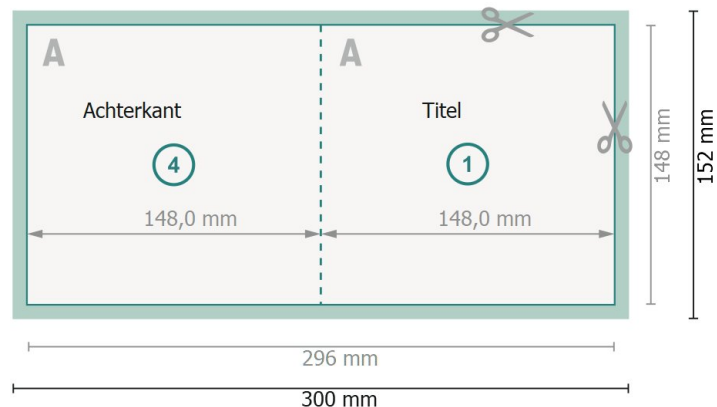

Vouwkaarten met gedeeltelijke foliedruk, A5-vierkant

1 vouw

Buitenkant

Binnenkant

Gegevensformaat (incl. 2 mm afloop):

30 x 15,2 cm

snijmarge:

2 mm

Eindformaat:

29,6 x 14,8 cm

Eindformaat (gesloten):

14,8 x 14,8 cm

Veiligheidsmarge:

4 mm

afstand van de tekst/informatie tot aan de rand van het eindformaat: dit voorkomt dat bij het schoonsnijden teveel wordt uitgesneden.

Let op:

Houd de snijmarge/afloop en de veiligheidsmarge zoals aangegeven aan.

Geef achtergrondkleuren, afbeeldingen of grafisch materiaal tot aan de rand van het gegevensformaat vorm.

Tijdens de productie kunnen door het snijden, stansen en vouwen toleranties optreden.