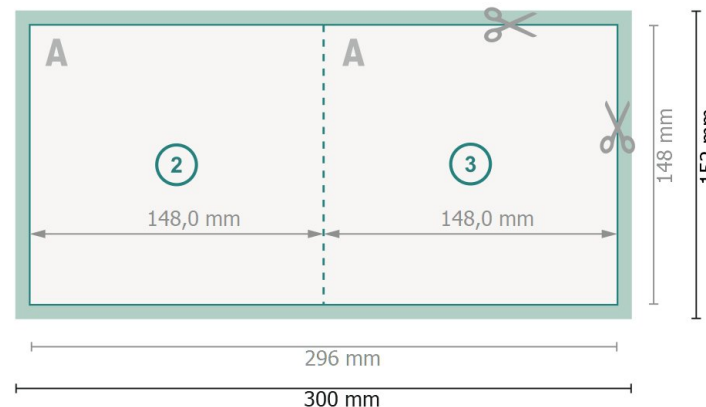

Vouwkaarten met gedeeltelijke foliedruk, A5-vierkant

1 vouw

Buitenkant

Binnenkant

Gegevensformaat (incl. 2 mm afloop):

30 x 15,2 cm

snijmarge:

2 mm

Eindformaat:

29,6 x 14,8 cm

Eindformaat (gesloten):

14,8 x 14,8 cm

Veiligheidsmarge:

4 mm

afstand van de tekst/informatie tot aan de rand van het eindformaat: dit voorkomt dat bij het schoonsnijden teveel wordt uitgesneden.

Let op:

Houd de snijmarge/afloop en de veiligheidsmarge zoals aangegeven aan.

Geef achtergrondkleuren, afbeeldingen of grafisch materiaal tot aan de rand van het gegevensformaat vorm.

Tijdens de productie kunnen door het snijden, stansen en vouwen toleranties optreden.