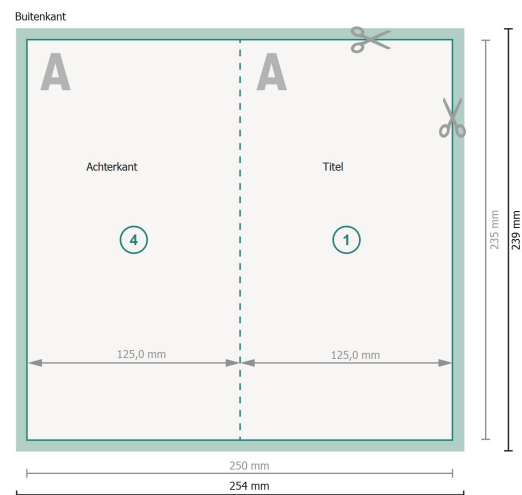

Vouwkaarten stand formaat met gedeeltelijke foliedruk, maxi

1 vouw

Gegevensformaat (incl. 2 mm afloop):
25,4 x 23,9 cm

snijmarge:
2 mm

Eindformaat:
25 x 23,5 cm

Eindformaat (gesloten):
12,5 x 23,5 cm

Veiligheidsmarge:
4 mm

afstand van de tekst/informatie tot aan de rand van het eindformaat: dit voorkomt dat bij het schoonsnijden teveel wordt uitgesneden.

Verklaring van de symbolen

 Snijmarge

 Leesrichting

 Eindformaat

 Gegevensformaat

 Hier snijden/stansen wij uw product

 Rillijn/Vouwlijn

Let op:

Houd de snijmarge/afloop en de veiligheidsmarge zoals aangegeven aan.

Geef achtergrondkleuren, afbeeldingen of grafisch materiaal tot aan de rand van het gegevensformaat vorm.