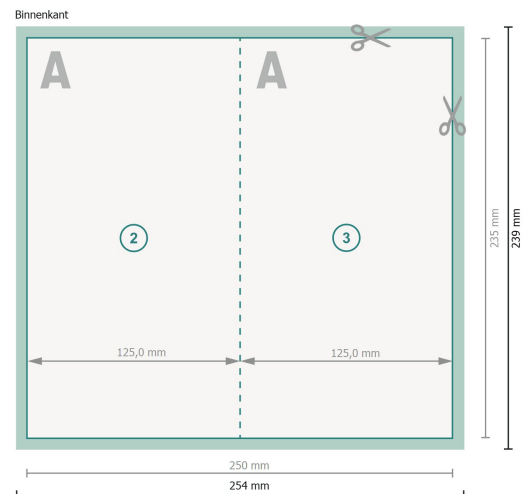

Vouwkaarten stand formaat met gedeeltelijke foliedruk, maxi

1 vouw

Gegevensformaat (incl. 2 mm afloop):
25,4 x 23,9 cm

snijmarge:
2 mm

Eindformaat:
25 x 23,5 cm

Eindformaat (gesloten):
12,5 x 23,5 cm

Veiligheidsmarge:
4 mm

afstand van de tekst/informatie tot aan de rand van het eindformaat: dit voorkomt dat bij het schoonsnijden teveel wordt uitgesneden.

Verklaring van de symbolen

 Snijmarge

 Leesrichting

 Eindformaat

 Gegevensformaat

 Hier snijden/stansen wij uw product

 Rillijn/Vouwlijn

Let op:

Houd de snijmarge/afloop en de veiligheidsmarge zoals aangegeven aan.

Geef achtergrondkleuren, afbeeldingen of grafisch materiaal tot aan de rand van het gegevensformaat vorm.