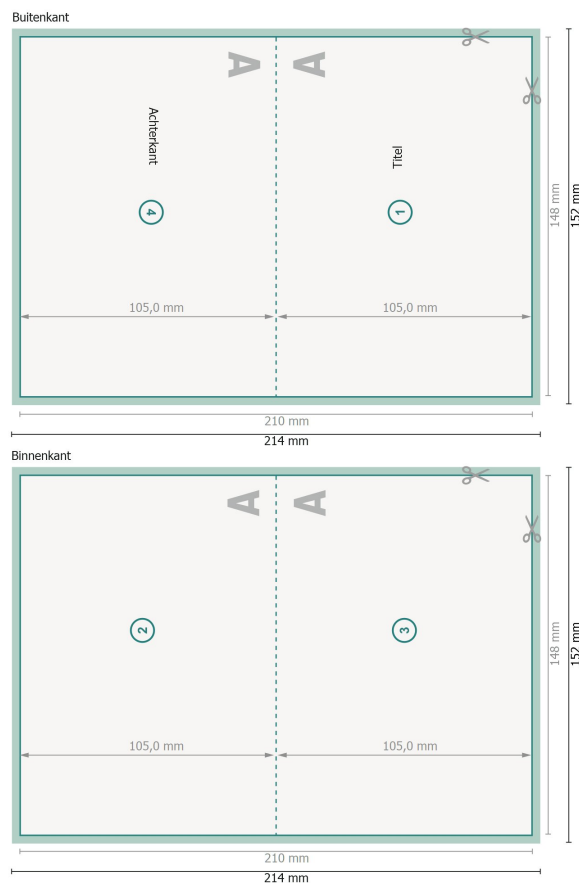

# Vouwkaarten met gedeeltelijke UV-lak, A6 liggend formaat, rillijn lange zijde

1 vouw

Weergave 90 graden gedraaid.

**Gegevensformaat (incl. 2 mm afloop):**

21,4 x 15,2 cm

**snijmarge:**

2 mm

**Eindformaat:**

21 x 14,8 cm

**Eindformaat (gesloten):**

14,8 x 10,5 cm

**Veiligheidsmarge:**

4 mm

afstand van de tekst/informatie tot aan de rand van het eindformaat: dit voorkomt dat bij het schoonsnijden teveel wordt uitgesneden.

## Verklaring van de symbolen

 Snijmarge

 Leesrichting

 Eindformaat

 Gegevensformaat

 Hier snijden/stansen wij uw product

 Rillijn/Vouwlijn

## Let op:

Houd de snijmarge/afloop en de veiligheidsmarge zoals aangegeven aan.

Geef achtergrondkleuren, afbeeldingen of grafisch materiaal tot aan de rand van het gegevensformaat vorm.

Tijdens de productie kunnen door het snijden, stansen en vouwen toleranties optreden.