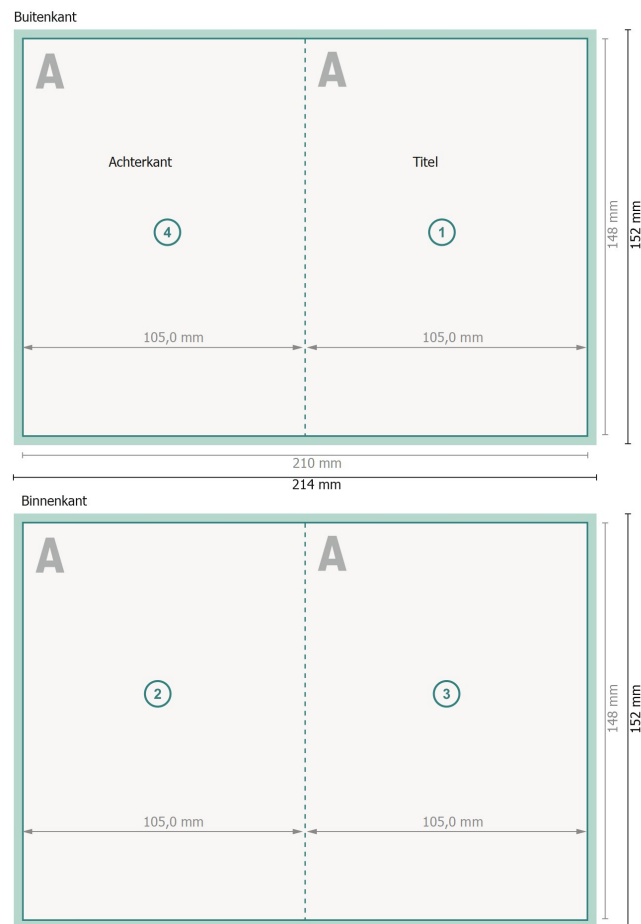

Kerstvouwkaarten staand formaat met gedeeltelijke foliedruk, A6

4-zijdig, 1 vouw

Gegevensformaat (incl. 2 mm afloop):

21,4 x 15,2 cm

snijmarge:

2 mm

Eindformaat:

21 x 14,8 cm

Eindformaat (gesloten):

10,5 x 14,8 cm

Veiligheidsmarge:

4 mm

afstand van de tekst/informatie tot aan de rand van het eindformaat: dit voorkomt dat bij het schoonsnijden teveel wordt uitgesneden.

Verklaring van de symbolen

 Snijmarge

 Leesrichting

 Eindformaat

 Gegevensformaat

 Hier snijden/stansen wij uw product

 Rillijn/Vouwlijn

Let op:

Houd de snijmarge/afloop en de veiligheidsmarge zoals aangegeven aan.

Geef achtergrondkleuren, afbeeldingen of grafisch materiaal tot aan de rand van het gegevensformaat vorm.

Tijdens de productie kunnen door het snijden, stansen en vouwen toleranties optreden.

Informatie over het gegevensformaat/aanleverformaat vindt u onder het menupunt *Drukgegevens* op www.onlineprinters.nl