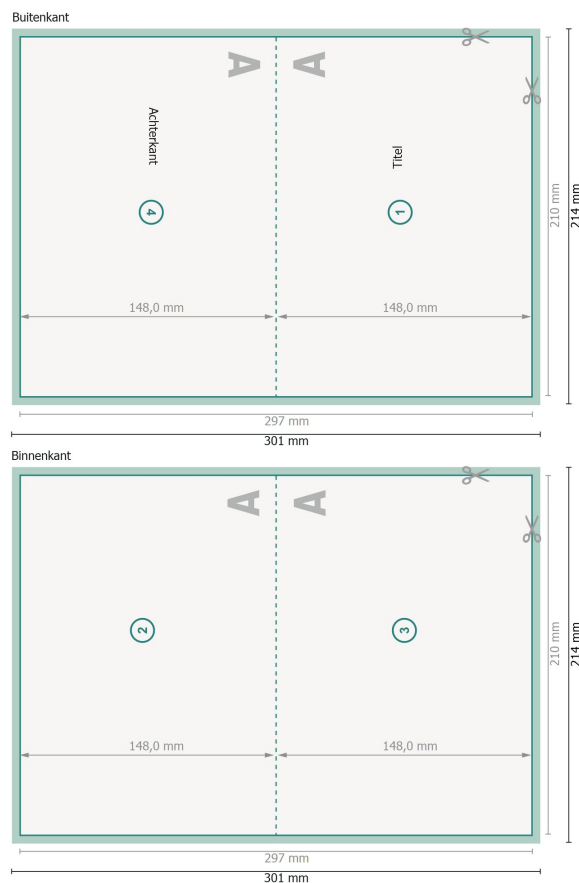

Vouwkaarten met gedeeltelijke reliëflak, A5 liggend formaat, rillijn lange zijde

1 vouw

Gegevensformaat (incl. 2 mm afloop):
30,1 x 21,4 cm

snijmarge:
2 mm

Eindformaat:
29,7 x 21 cm

Eindformaat (gesloten):
21 x 14,8 cm

Veiligheidsmarge:
4 mm

afstand van de tekst/informatie tot aan de rand van het eindformaat: dit voorkomt dat bij het schoonsnijden teveel wordt uitgesneden.

Verklaring van de symbolen

 Snijmarge

 Leesrichting

 Eindformaat

 Gegevensformaat

 Hier snijden/stansen wij uw product

 Rillijn/Vouwlijn

Let op:

Houd de snijmarge/afloop en de veiligheidsmarge zoals aangegeven aan.

Geef achtergrondkleuren, afbeeldingen of grafisch materiaal tot aan de rand van het gegevensformaat vorm.