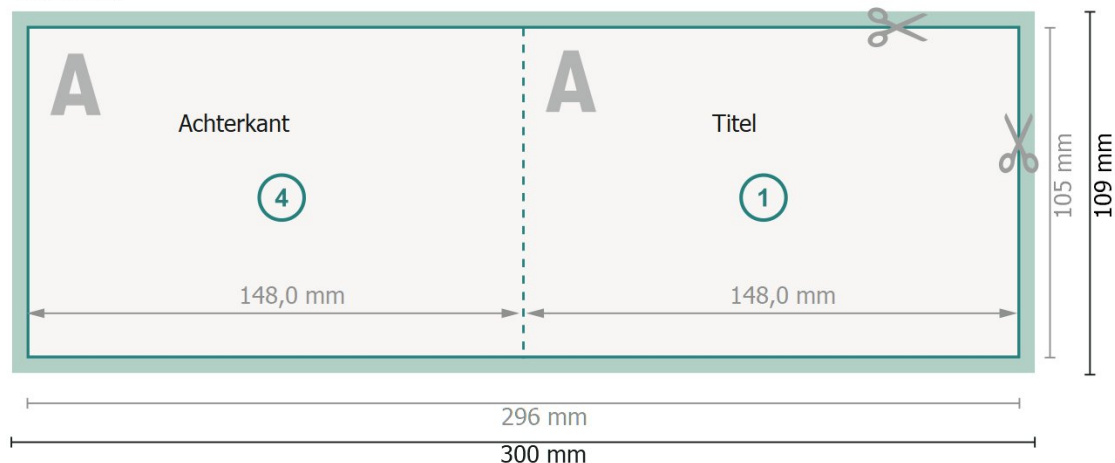

Kerstvouwkaarten liggend formaat met gedeeltelijke reliëflak, A6

1 vouw

Buitenkant

Binnenkant

Gegevensformaat (incl. 2 mm afloop):

30 x 10,9 cm

Eindformaat:

29,6 x 10,5 cm

snijmarge:

2 mm

Eindformaat (gesloten):

14,8 x 10,5 cm

Veiligheidsmarge:

4 mm

afstand van de tekst/informatie tot aan de rand van het eindformaat: dit voorkomt dat bij het schoonsnijden teveel wordt uitgesneden.

Verklaring van de symbolen

 Snijmarge

 Leesrichting

 Eindformaat

 Gegevensformaat

 Hier snijden/stansen wij uw product

 Rillijn/Vouwlijn

Let op: