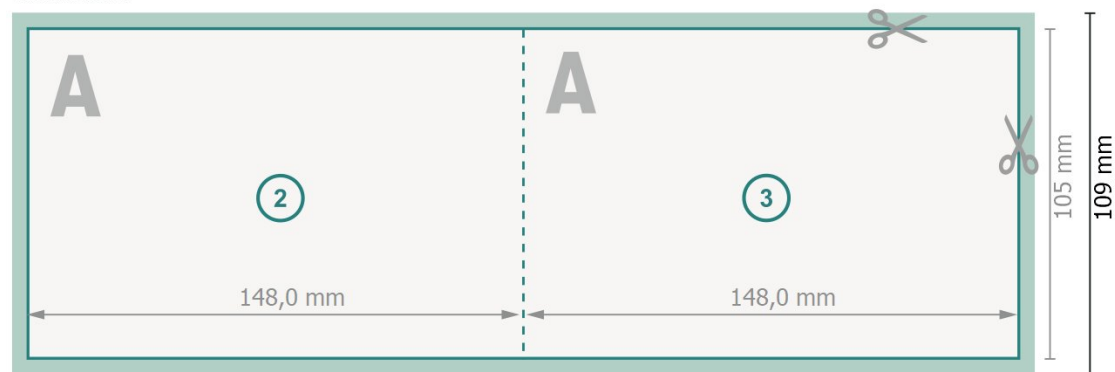

Kerstvouwkaarten liggend formaat met gedeeltelijke reliëflak, A6

1 vouw

Buitenkant

Binnenkant

Gegevensformaat (incl. 2 mm afloop):

30 x 10,9 cm

Eindformaat:

29,6 x 10,5 cm

snijmarge:

2 mm

Eindformaat (gesloten):

14,8 x 10,5 cm

Veiligheidsmarge:

4 mm

afstand van de tekst/informatie tot aan de rand van het eindformaat: dit voorkomt dat bij het schoonsnijden teveel wordt uitgesneden.