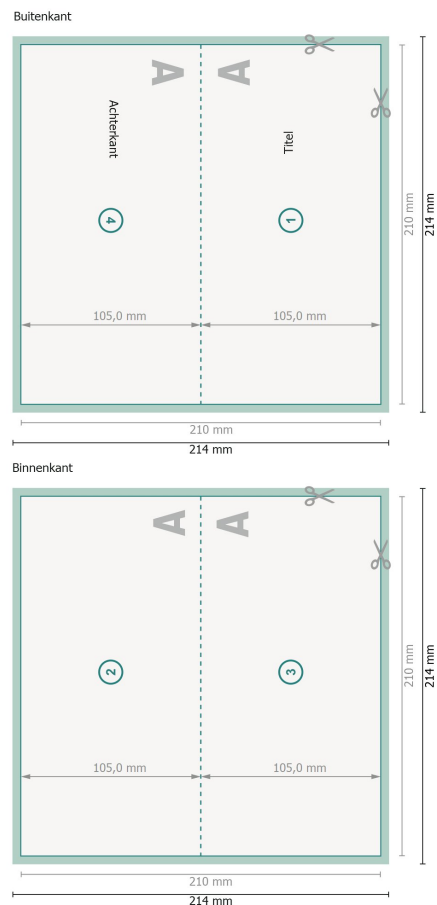

Vouwkaarten met gedeeltelijke reliëflak, DL liggend formaat, rillijn lange zijde

1 vouw

Weergave 90 graden gedraaid.

Gegevensformaat (incl. 2 mm afloop):

21,4 x 21,4 cm

snijmarge:

2 mm

Eindformaat:

21 x 21 cm

Eindformaat (gesloten):

21 x 10,5 cm

Veiligheidsmarge:

4 mm

afstand van de tekst/informatie tot aan de rand van het eindformaat: dit voorkomt dat bij het schoonsnijden teveel wordt uitgesneden.

Verklaring van de symbolen

 Snijmarge

 Leesrichting

 Eindformaat

 Gegevensformaat

 Hier snijden/stansen wij uw product

 Rillijn/Vouwlijn

Let op:

Houd de snijmarge/afloop en de veiligheidsmarge zoals aangegeven aan.