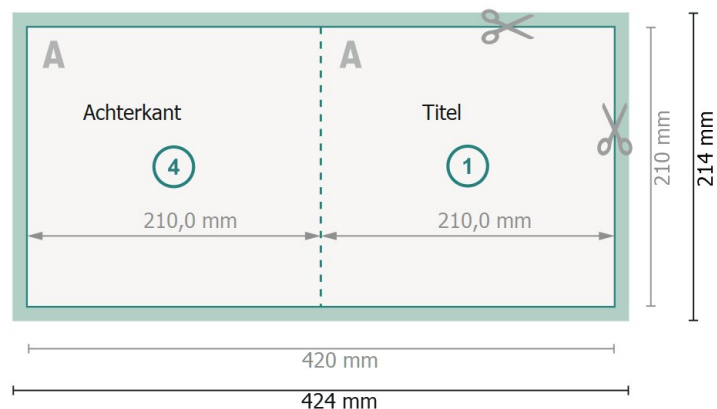

Vouwkaarten met gedeeltelijke reliëflak, A4-vierkant

1 vouw

Buitenkant

Binnenkant

Gegevensformaat (incl. 2 mm afloop):

42,4 x 21,4 cm

snijmarge:

2 mm

Eindformaat:

42 x 21 cm

Eindformaat (gesloten):

21 x 21 cm

Veiligheidsmarge:

4 mm

afstand van de tekst/informatie tot aan de rand van het eindformaat: dit voorkomt dat bij het schoonsnijden teveel wordt uitgesneden.

Let op:

Houd de snijmarge/afloop en de veiligheidsmarge zoals aangegeven aan.

Geef achtergrondkleuren, afbeeldingen of grafisch materiaal tot aan de rand van het gegevensformaat vorm.

Tijdens de productie kunnen door het snijden, stansen en vouwen toleranties optreden.