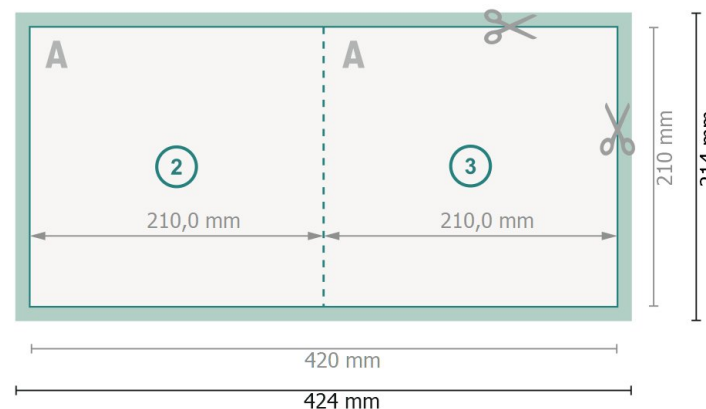

Vouwkaarten met gedeeltelijke reliëflak, A4-vierkant

1 vouw

Buitenkant

Binnenkant

Gegevensformaat (incl. 2 mm afloop):

42,4 x 21,4 cm

snijmarge:

2 mm

Eindformaat:

42 x 21 cm

Eindformaat (gesloten):

21 x 21 cm

Veiligheidsmarge:

4 mm

afstand van de tekst/informatie tot aan de rand van het eindformaat: dit voorkomt dat bij het schoonsnijden teveel wordt uitgesneden.

Let op:

Houd de snijmarge/afloop en de veiligheidsmarge zoals aangegeven aan.

Geef achtergrondkleuren, afbeeldingen of grafisch materiaal tot aan de rand van het gegevensformaat vorm.

Tijdens de productie kunnen door het snijden, stansen en vouwen toleranties optreden.