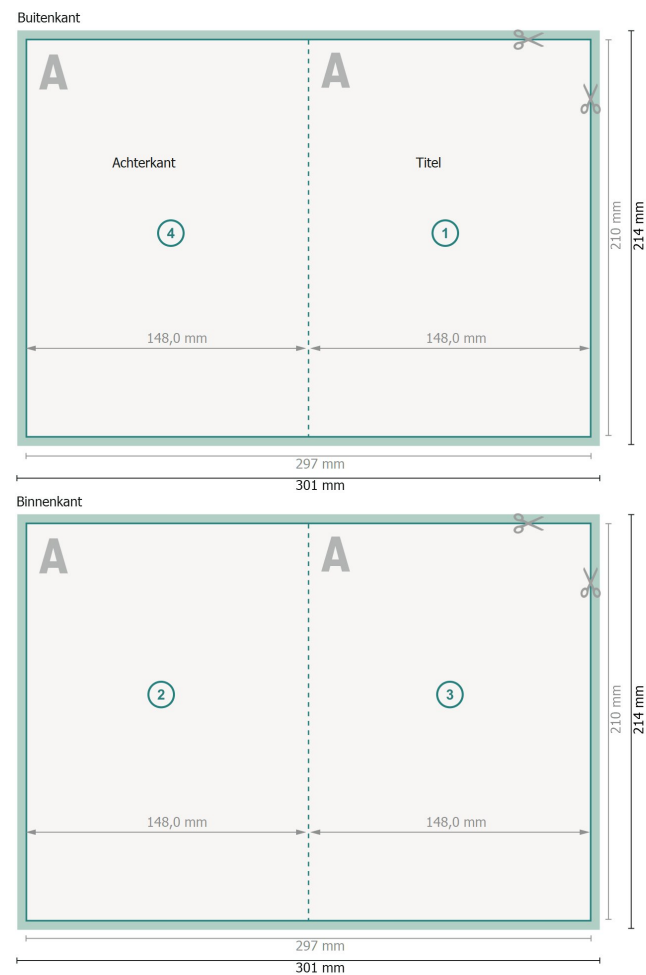

Vouwkaarten staand formaat met gedeeltelijke reliëflak, A5

1 vouw

Gegevensformaat (incl. 2 mm afloop):
30,1 x 21,4 cm

snijmarge:
2 mm

Eindformaat:
29,7 x 21 cm

Eindformaat (gesloten):
14,8 x 21 cm

Veiligheidsmarge:
4 mm

afstand van de tekst/informatie tot aan de rand van het eindformaat: dit voorkomt dat bij het schoonsnijden teveel wordt uitgesneden.

Verklaring van de symbolen

 Snijmarge

 Leesrichting

 Eindformaat

 Gegevensformaat

 Hier snijden/stansen wij uw product

 Rillijn/Vouwlijn

Let op:

Houd de snijmarge/afloop en de veiligheidsmarge zoals aangegeven aan.

Geef achtergrondkleuren, afbeeldingen of grafisch materiaal tot aan de rand van het gegevensformaat vorm.