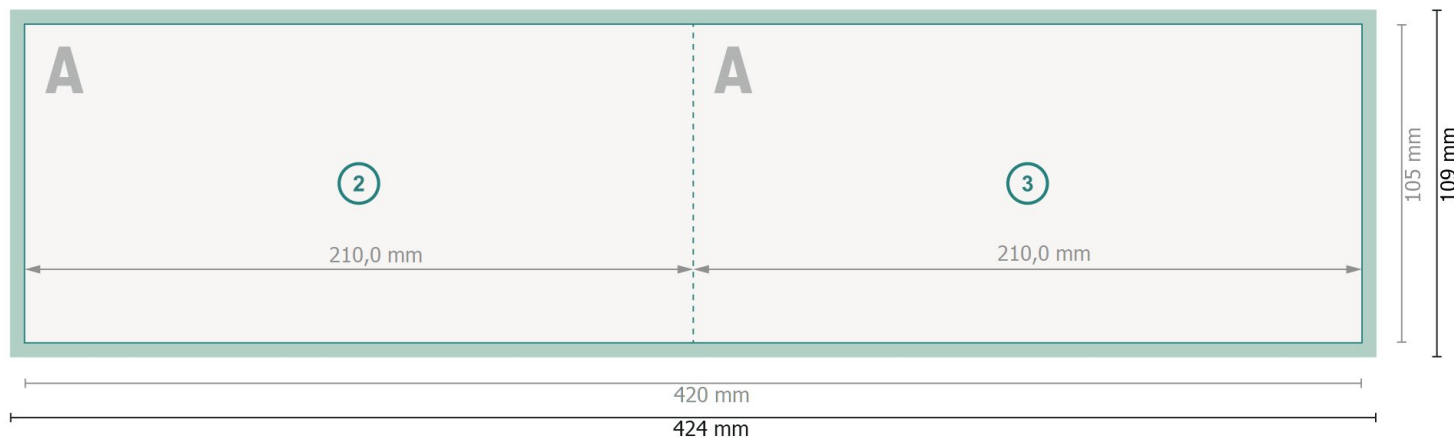

# Kerstvouwkaarten liggend formaat met gedeeltelijke UV-lak, DL

1 vouw

Buitenkant

Binnenkant

**Gegevensformaat (incl. 2 mm afloop):**

42,4 x 10,9 cm

**Eindformaat:**

42 x 10,5 cm

**snijmarge:**

2 mm

**Eindformaat (gesloten):**

21 x 10,5 cm

**Veiligheidsmarge:**

4 mm

afstand van de tekst/informatie tot aan de rand van het eindformaat: dit voorkomt dat bij het schoonsnijden teveel wordt uitgesneden.

## Verklaring van de symbolen

 Snijmarge

 Leesrichting

 Eindformaat

 Gegevensformaat

 Hier snijden/stansen wij uw product

 Rillijn/Vouwlijn