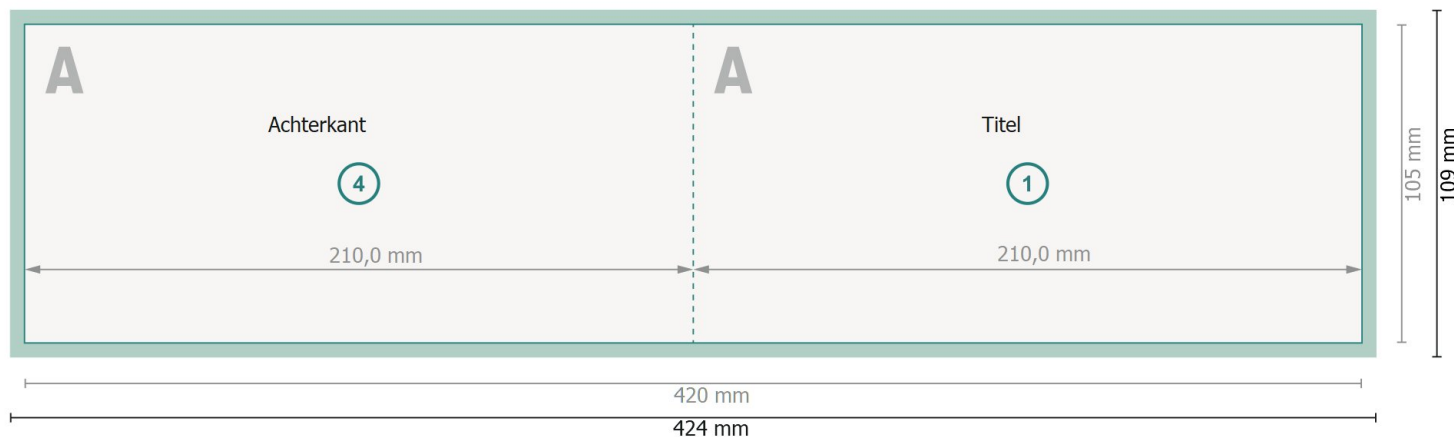

# Kerstvouwkaarten liggend formaat met gedeeltelijke UV-lak, DL

1 vouw

Buitenkant

Binnenkant

**Gegevensformaat (incl. 2 mm afloop):**

42,4 x 10,9 cm

**Eindformaat:**

42 x 10,5 cm

**snijmarge:**

2 mm

**Eindformaat (gesloten):**

21 x 10,5 cm

**Veiligheidsmarge:**

4 mm

afstand van de tekst/informatie tot aan de rand van het eindformaat: dit voorkomt dat bij het schoonsnijden teveel wordt uitgesneden.

## Verklaring van de symbolen

 Snijmarge

 Leesrichting

 Eindformaat

 Gegevensformaat

 Hier snijden/stansen wij uw product

 Rillijn/Vouwlijn