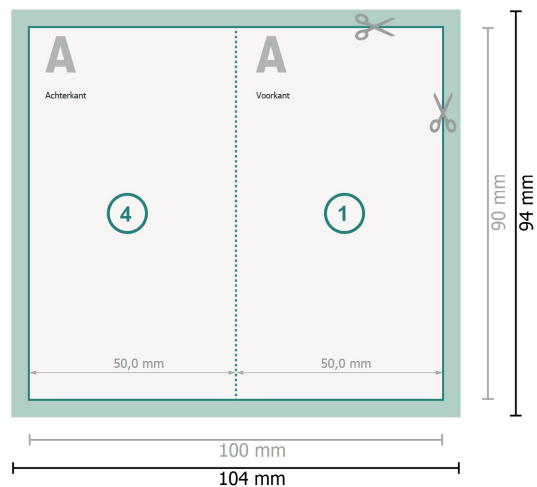

Vouwkaarten met gedeeltelijke reliëflak, staand formaat, 5,0 x 9,0 cm

1 vouw

Gegevensformaat (incl. 2 mm afloop):
10,4 x 9,4 cm

snijmarge:
2 mm

Eindformaat:
10 x 9 cm

Eindformaat (gesloten):
5 x 9 cm

Veiligheidsmarge:
4 mm

afstand van de tekst/informatie tot aan de rand van het eindformaat: dit voorkomt dat bij het schoonsnijden teveel wordt uitgesneden.

Verklaring van de symbolen

 Snijmarge

 Leesrichting

 Eindformaat

 Gegevensformaat

 Hier snijden/stansen wij uw product

 Rillijn/Vouwlijn

Let op:

Houd de snijmarge/afloop en de veiligheidsmarge zoals aangegeven aan.

Geef achtergrondkleuren, afbeeldingen of grafisch materiaal tot aan de rand van het gegevensformaat vorm.