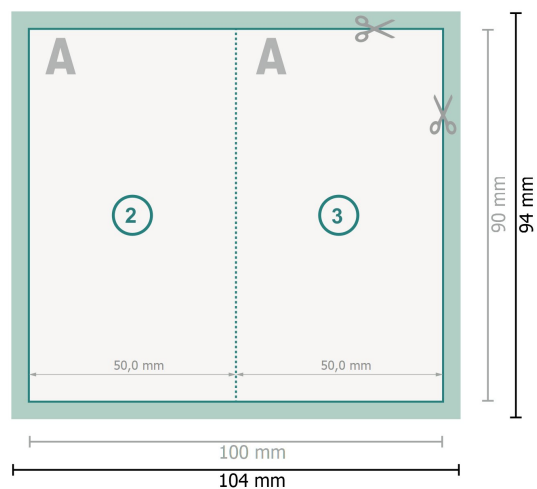

Vouwkaarten met gedeeltelijke reliëflak, staand formaat, 5,0 x 9,0 cm

1 vouw

Gegevensformaat (incl. 2 mm afloop):
10,4 x 9,4 cm

snijmarge:
2 mm

Eindformaat:
10 x 9 cm

Eindformaat (gesloten):
5 x 9 cm

Veiligheidsmarge:
4 mm

afstand van de tekst/informatie tot aan de rand van het eindformaat: dit voorkomt dat bij het schoonsnijden teveel wordt uitgesneden.

Verklaring van de symbolen

 Snijmarge

 Leesrichting

 Eindformaat

 Gegevensformaat

 Hier snijden/stansen wij uw product

 Rillijn/Vouwlijn

Let op:

Houd de snijmarge/afloop en de veiligheidsmarge zoals aangegeven aan.

Geef achtergrondkleuren, afbeeldingen of grafisch materiaal tot aan de rand van het gegevensformaat vorm.