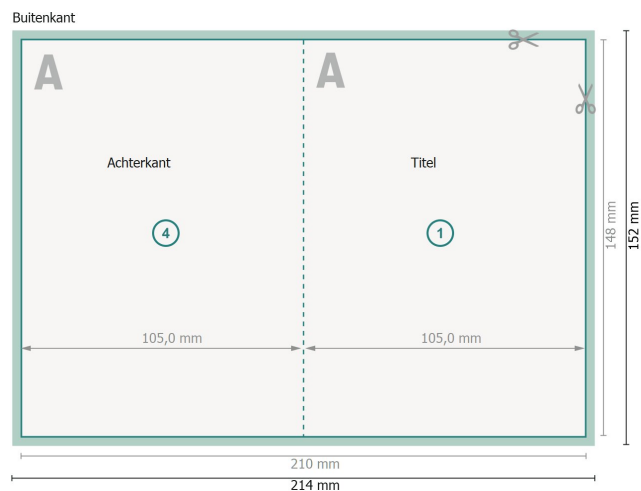

Vouwkaarten staand formaat met gedeeltelijke foliedruk, A6

4-zijdig, 1 vouw

Gegevensformaat (incl. 2 mm afloop):

21,4 x 15,2 cm

snijmarge:

2 mm

Eindformaat:

21 x 14,8 cm

Eindformaat (gesloten):

10,5 x 14,8 cm

Veiligheidsmarge:

4 mm

afstand van de tekst/informatie tot aan de rand van het eindformaat: dit voorkomt dat bij het schoonsnijden teveel wordt uitgesneden.

Verklaring van de symbolen

 Snijmarge

 Leesrichting

 Eindformaat

 Gegevensformaat

 Hier snijden/stansen wij uw product

 Rillijn/Vouwlijn

Let op:

Houd de snijmarge/afloop en de veiligheidsmarge zoals aangegeven aan.