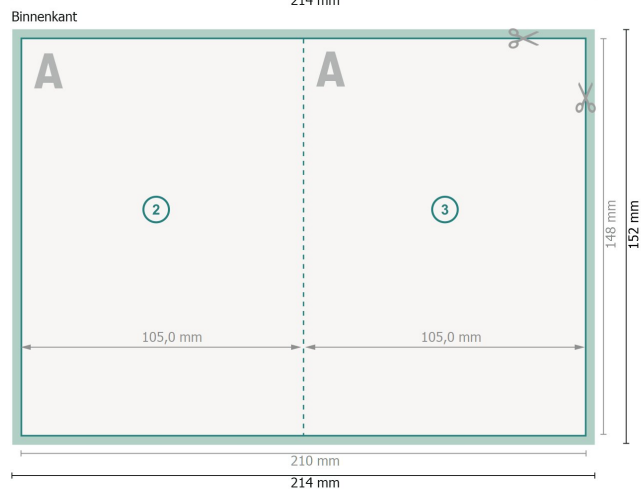

Vouwkaarten staand formaat met gedeeltelijke foliedruk, A6

4-zijdig, 1 vouw

Gegevensformaat (incl. 2 mm afloop):

21,4 x 15,2 cm

snijmarge:

2 mm

Eindformaat:

21 x 14,8 cm

Eindformaat (gesloten):

10,5 x 14,8 cm

Veiligheidsmarge:

4 mm

afstand van de tekst/informatie tot aan de rand van het eindformaat: dit voorkomt dat bij het schoonsnijden teveel wordt uitgesneden.

Verklaring van de symbolen

 Snijmarge

 Leesrichting

 Eindformaat

 Gegevensformaat

 Hier snijden/stansen wij uw product

 Rillijn/Vouwlijn

Let op:

Houd de snijmarge/afloop en de veiligheidsmarge zoals aangegeven aan.