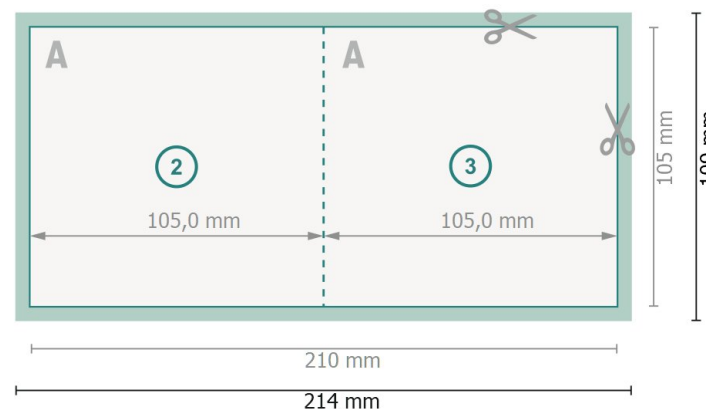

Vouwkaarten met gedeeltelijke foliedruk, A6-vierkant

1 vouw

Buitenkant

Binnenkant

Gegevensformaat (incl. 2 mm afloop):

21,4 x 10,9 cm

snijmarge:

2 mm

Eindformaat:

21 x 10,5 cm

Eindformaat (gesloten):

10,5 x 10,5 cm

Veiligheidsmarge:

4 mm

afstand van de tekst/informatie tot aan de rand van het eindformaat: dit voorkomt dat bij het schoonsnijden teveel wordt uitgesneden.

Let op:

Houd de snijmarge/afloop en de veiligheidsmarge zoals aangegeven aan.

Geef achtergrondkleuren, afbeeldingen of grafisch materiaal tot aan de rand van het gegevensformaat vorm.

Tijdens de productie kunnen door het snijden, stansen en vouwen toleranties optreden.