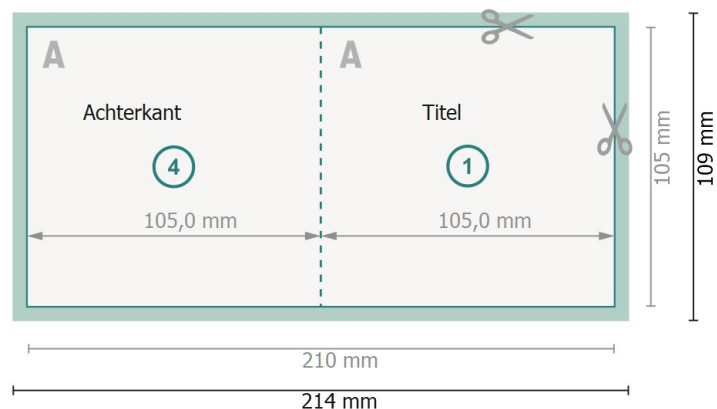

Vouwkaarten met gedeeltelijke foliedruk, A6-vierkant

1 vouw

Buitenkant

Binnenkant

Gegevensformaat (incl. 2 mm afloop):

21,4 x 10,9 cm

snijmarge:

2 mm

Eindformaat:

21 x 10,5 cm

Eindformaat (gesloten):

10,5 x 10,5 cm

Veiligheidsmarge:

4 mm

afstand van de tekst/informatie tot aan de rand van het eindformaat: dit voorkomt dat bij het schoonsnijden teveel wordt uitgesneden.

Let op:

Houd de snijmarge/afloop en de veiligheidsmarge zoals aangegeven aan.

Geef achtergrondkleuren, afbeeldingen of grafisch materiaal tot aan de rand van het gegevensformaat vorm.

Tijdens de productie kunnen door het snijden, stansen en vouwen toleranties optreden.