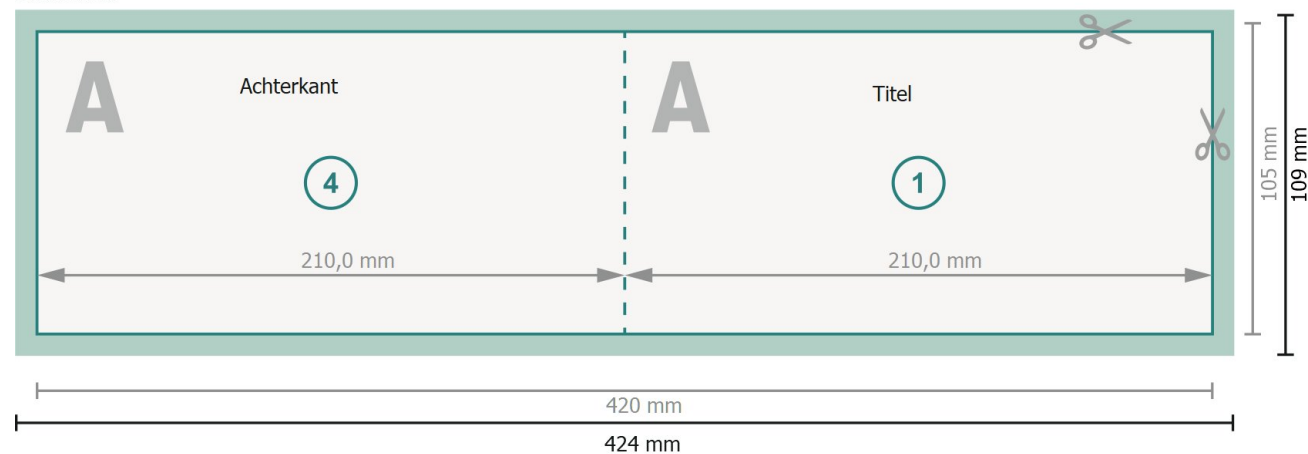

Vouwkaarten liggend formaat met gedeeltelijke foliedruk, DL

1 vouw

Buitenkant

Binnenkant

Gegevensformaat (incl. 2 mm afloop):

42,4 x 10,9 cm

snijmarge:

2 mm

Eindformaat:

42 x 10,5 cm

Eindformaat (gesloten):

21 x 10,5 cm

Veiligheidsmarge:

4 mm

afstand van de tekst/informatie tot aan de rand van het eindformaat: dit voorkomt dat bij het schoonsnijden teveel wordt uitgesneden.

Verklaring van de symbolen

 Snijmarge

 Leesrichting

 Eindformaat

 Gegevensformaat

 Hier snijden/stansen wij uw product

 Rillijn/Vouwlijn

Let op:

Houd de snijmarge/afloop en de veiligheidsmarge zoals aangegeven aan.

Geef achtergrondkleuren, afbeeldingen of grafisch materiaal tot aan de rand van het gegevensformaat vorm.

Tijdens de productie kunnen door het snijden, stansen en vouwen toleranties optreden.