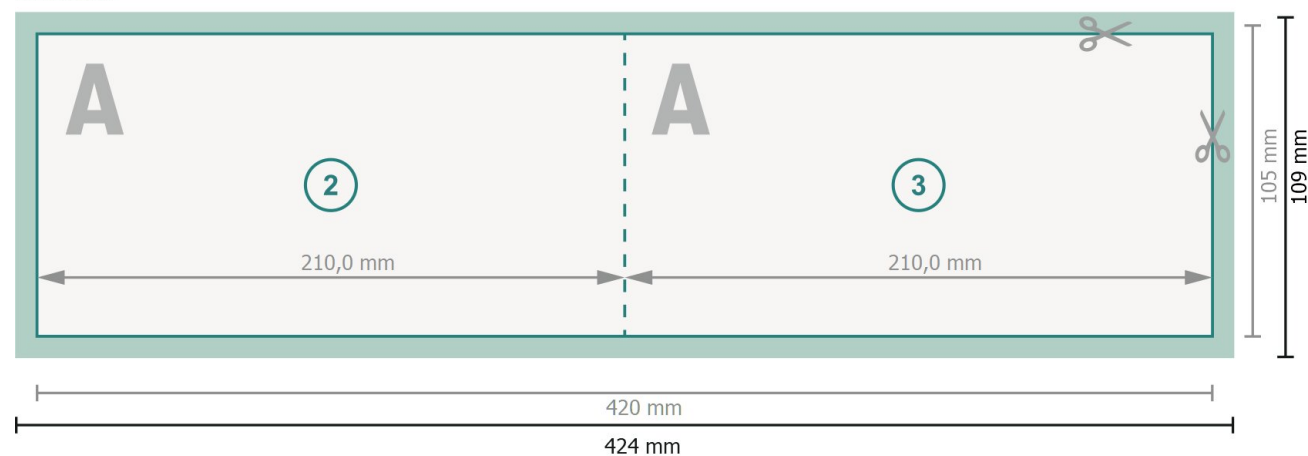

Vouwkaarten liggend formaat met gedeeltelijke foliedruk, DL

1 vouw

Buitenkant

Binnenkant

Gegevensformaat (incl. 2 mm afloop):

42,4 x 10,9 cm

snijmarge:

2 mm

Eindformaat:

42 x 10,5 cm

Eindformaat (gesloten):

21 x 10,5 cm

Veiligheidsmarge:

4 mm

afstand van de tekst/informatie tot aan de rand van het eindformaat: dit voorkomt dat bij het schoonsnijden teveel wordt uitgesneden.

Verklaring van de symbolen

 Snijmarge

 Leesrichting

 Eindformaat

 Gegevensformaat

 Hier snijden/stansen wij uw product

 Rillijn/Vouwlijn

Let op: