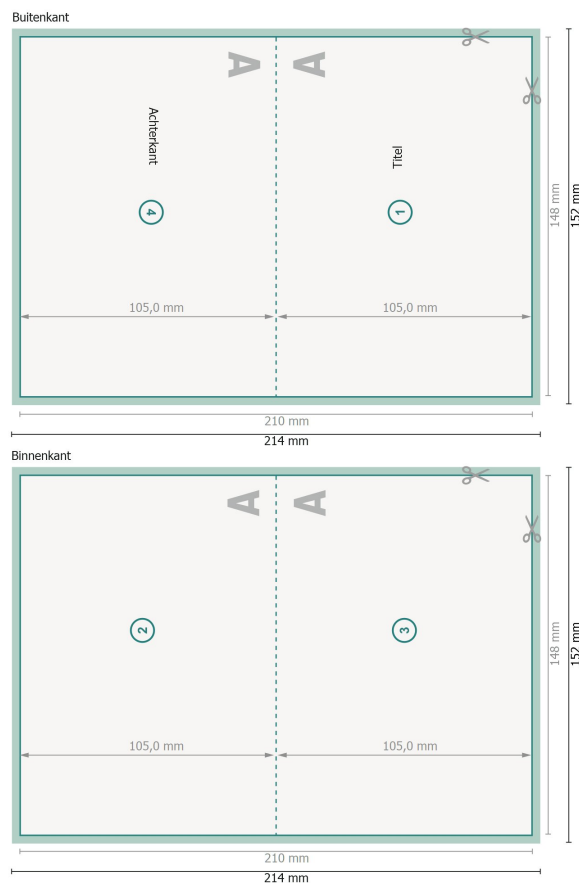

Kerstvouwkaarten met gedeeltelijke reliëflak, A6 liggend formaat, rillijn lange zijde

1 vouw

Weergave 90 graden gedraaid.

Gegevensformaat (incl. 2 mm afloop):

21,4 x 15,2 cm

snijmarge:

2 mm

Eindformaat:

21 x 14,8 cm

Eindformaat (gesloten):

14,8 x 10,5 cm

Veiligheidsmarge:

4 mm

afstand van de tekst/informatie tot aan de rand van het eindformaat: dit voorkomt dat bij het schoonsnijden teveel wordt uitgesneden.

Verklaring van de symbolen

 Snijmarge

 Leesrichting

 Eindformaat

 Gegevensformaat

 Hier snijden/stansen wij uw product

 Rillijn/Vouwlijn

Let op:

Houd de snijmarge/afloop en de veiligheidsmarge zoals aangegeven aan.

Geef achtergrondkleuren, afbeeldingen of grafisch materiaal tot aan de rand van het gegevensformaat vorm.

Tijdens de productie kunnen door het snijden, stansen en vouwen toleranties optreden.