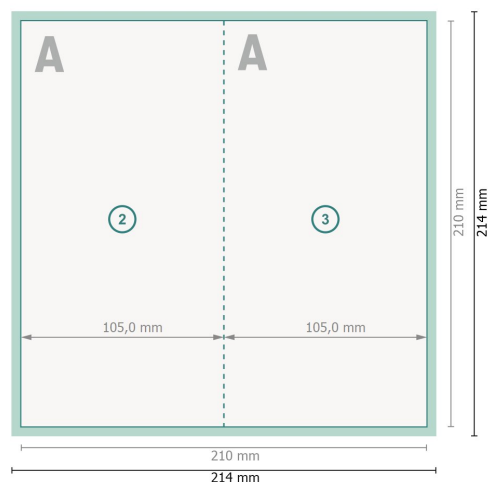

# Kerstvouwkaarten staand formaat met gedeeltelijke reliëflak, DL

4-zijdig, 1 vouw

Buitenkant

Binnenkant

**Gegevensformaat (incl. 2 mm afloop):**  
21,4 x 21,4 cm

**snijmarge:**  
2 mm

**Eindformaat:**  
21 x 21 cm

**Eindformaat (gesloten):**  
10,5 x 21 cm

**Veiligheidsmarge:**  
4 mm

afstand van de tekst/informatie tot aan de rand van het eindformaat: dit voorkomt dat bij het schoonsnijden teveel wordt uitgesneden.

## Verklaring van de symbolen

 Snijmarge

 Leesrichting

 Eindformaat

 Gegevensformaat

 Hier snijden/stansen wij uw product

 Rillijn/Vouwlijn