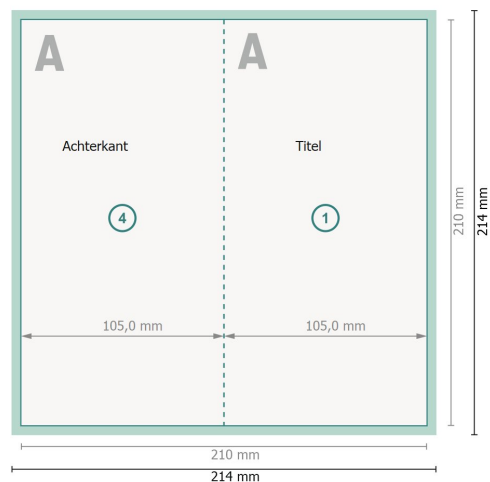

# Kerstvouwkaarten staand formaat met gedeeltelijke reliëflak, DL

4-zijdig, 1 vouw

Buitenkant

Binnenkant

**Gegevensformaat (incl. 2 mm afloop):**  
21,4 x 21,4 cm

**snijmarge:**  
2 mm

**Eindformaat:**  
21 x 21 cm

**Eindformaat (gesloten):**  
10,5 x 21 cm

**Veiligheidsmarge:**  
4 mm

afstand van de tekst/informatie tot aan de rand van het eindformaat: dit voorkomt dat bij het schoonsnijden teveel wordt uitgesneden.

## Verklaring van de symbolen

 Snijmarge

 Leesrichting

 Eindformaat

 Gegevensformaat

 Hier snijden/stansen wij uw product

 Rillijn/Vouwlijn