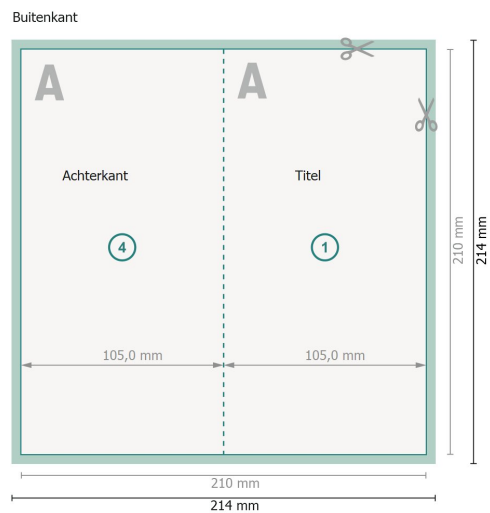

Vouwkaarten staand formaat met gedeeltelijke foliedruk, DL

4-zijdig, 1 vouw

Gegevensformaat (incl. 2 mm afloop):
21,4 x 21,4 cm

snijmarge:
2 mm

Eindformaat:
21 x 21 cm

Eindformaat (gesloten):
10,5 x 21 cm

Veiligheidsmarge:
4 mm

afstand van de tekst/informatie tot aan de rand van het eindformaat: dit voorkomt dat bij het schoonsnijden teveel wordt uitgesneden.

Verklaring van de symbolen

 Snijmarge

 Leesrichting

 Eindformaat

 Gegevensformaat

 Hier snijden/stansen wij uw product

 Rillijn/Vouwlijn

Let op:

Houd de snijmarge/afloop en de veiligheidsmarge zoals aangegeven aan.

Geef achtergrondkleuren, afbeeldingen of grafisch materiaal tot aan de rand van het gegevensformaat vorm.