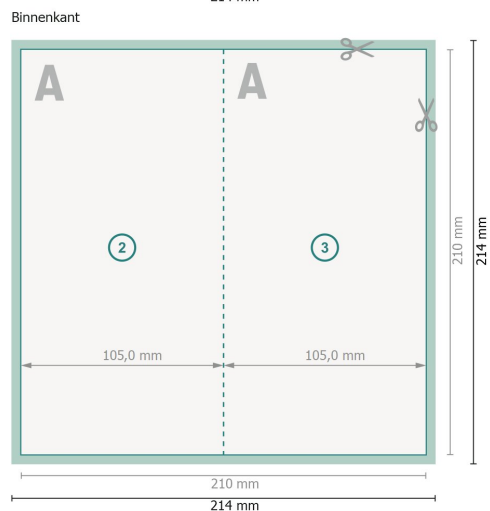

Vouwkaarten staand formaat met gedeeltelijke foliedruk, DL

4-zijdig, 1 vouw

Gegevensformaat (incl. 2 mm afloop):
21,4 x 21,4 cm

snijmarge:
2 mm

Eindformaat:
21 x 21 cm

Eindformaat (gesloten):
10,5 x 21 cm

Veiligheidsmarge:
4 mm

afstand van de tekst/informatie tot aan de rand van het eindformaat: dit voorkomt dat bij het schoonsnijden teveel wordt uitgesneden.

Verklaring van de symbolen

 Snijmarge

 Leesrichting

 Eindformaat

 Gegevensformaat

 Hier snijden/stansen wij uw product

 Rillijn/Vouwlijn

Let op:

Houd de snijmarge/afloop en de veiligheidsmarge zoals aangegeven aan.

Geef achtergrondkleuren, afbeeldingen of grafisch materiaal tot aan de rand van het gegevensformaat vorm.