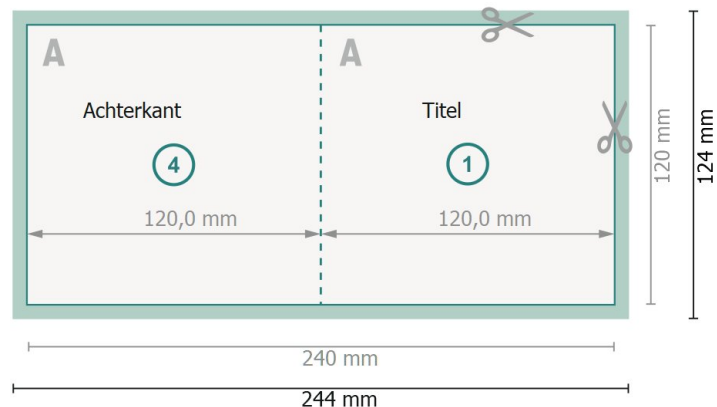

# Vouwkaarten staand formaat met gedeeltelijke foliedruk, CD-formaat

1 vouw

Buitenkant

Binnenkant

**Gegevensformaat (incl. 2 mm afloop):**  
24,4 x 12,4 cm

**snijmarge:**  
2 mm

**Eindformaat:**  
24 x 12 cm

**Eindformaat (gesloten):**  
12 x 12 cm

**Veiligheidsmarge:**  
4 mm

afstand van de tekst/informatie tot aan de rand van het eindformaat: dit voorkomt dat bij het schoonsnijden teveel wordt uitgesneden.

## Let op:

Houd de snijmarge/afloop en de veiligheidsmarge zoals aangegeven aan.

Geef achtergrondkleuren, afbeeldingen of grafisch materiaal tot aan de rand van het gegevensformaat vorm.

Tijdens de productie kunnen door het snijden, stansen en vouwen toleranties optreden.