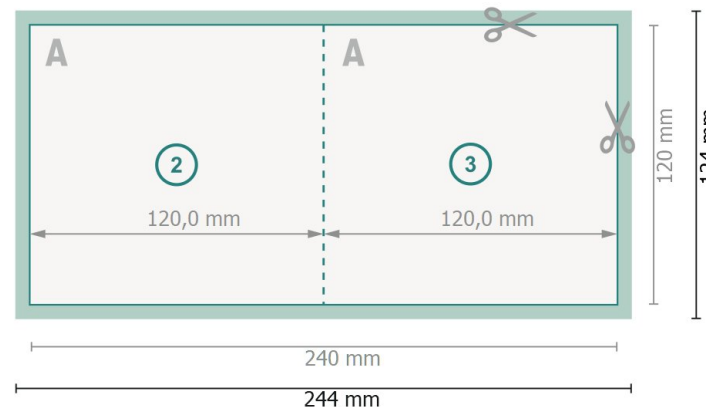

# Vouwkaarten staand formaat met gedeeltelijke foliedruk, CD-formaat

1 vouw

Buitenkant

Binnenkant

**Gegevensformaat (incl. 2 mm afloop):**  
24,4 x 12,4 cm

**snijmarge:**  
2 mm

**Eindformaat:**  
24 x 12 cm

**Eindformaat (gesloten):**  
12 x 12 cm

**Veiligheidsmarge:**  
4 mm

afstand van de tekst/informatie tot aan de rand van het eindformaat: dit voorkomt dat bij het schoonsnijden teveel wordt uitgesneden.

## Let op:

Houd de snijmarge/afloop en de veiligheidsmarge zoals aangegeven aan.

Geef achtergrondkleuren, afbeeldingen of grafisch materiaal tot aan de rand van het gegevensformaat vorm.

Tijdens de productie kunnen door het snijden, stansen en vouwen toleranties optreden.