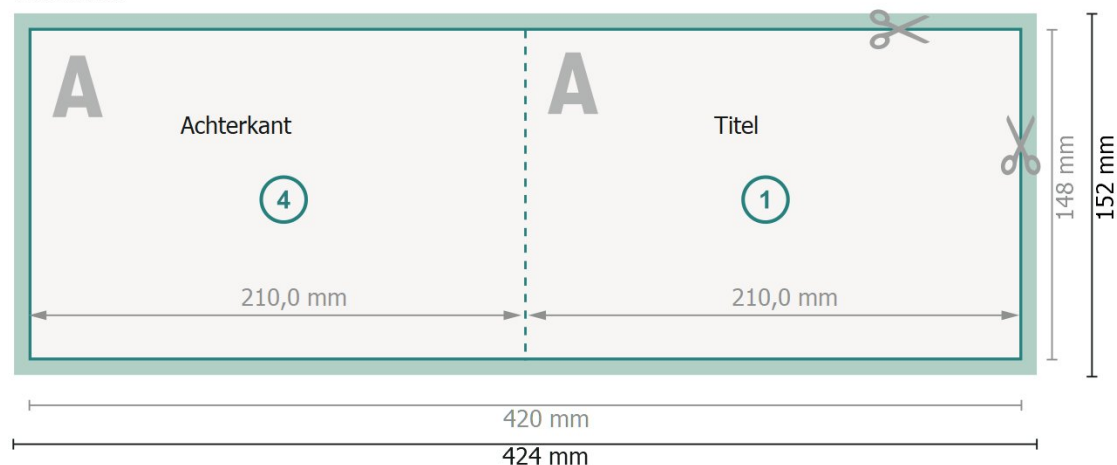

# Vouwkaarten liggend formaat met gedeeltelijke foliedruk, A5

1 vouw

Buitenkant

Binnenkant

**Gegevensformaat (incl. 2 mm afloop):**

42,4 x 15,2 cm

**snijmarge:**

2 mm

**Eindformaat:**

42 x 14,8 cm

**Eindformaat (gesloten):**

21 x 14,8 cm

**Veiligheidsmarge:**

4 mm

afstand van de tekst/informatie tot aan de rand van het eindformaat: dit voorkomt dat bij het schoonsnijden teveel wordt uitgesneden.

## Verklaring van de symbolen

 Snijmarge

 Leesrichting

 Eindformaat

 Gegevensformaat

 Hier snijden/stansen wij uw product

 Rillijn/Vouwlijn