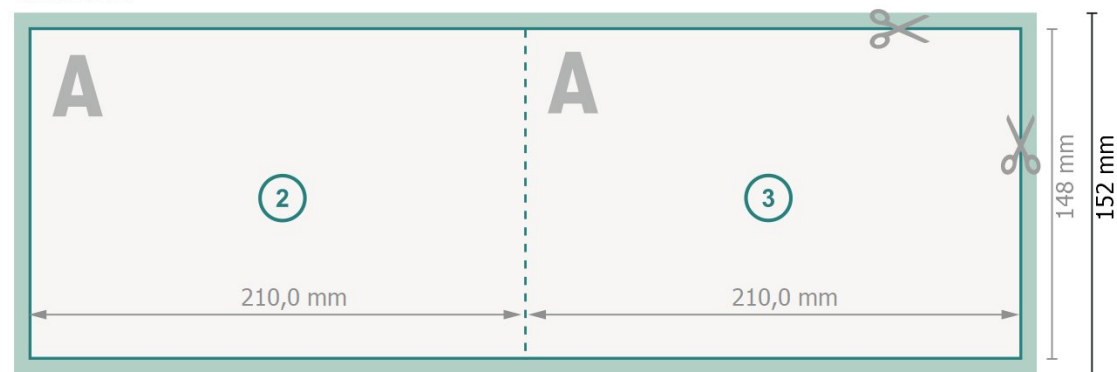

# Vouwkaarten liggend formaat met gedeeltelijke foliedruk, A5

1 vouw

Buitenkant

Binnenkant

**Gegevensformaat (incl. 2 mm afloop):**

42,4 x 15,2 cm

**snijmarge:**

2 mm

**Eindformaat:**

42 x 14,8 cm

**Eindformaat (gesloten):**

21 x 14,8 cm

**Veiligheidsmarge:**

4 mm

afstand van de tekst/informatie tot aan de rand van het eindformaat: dit voorkomt dat bij het schoonsnijden teveel wordt uitgesneden.

## Verklaring van de symbolen

 Snijmarge

 Leesrichting

 Eindformaat

 Gegevensformaat

 Hier snijden/stansen wij uw product

 Rillijn/Vouwlijn