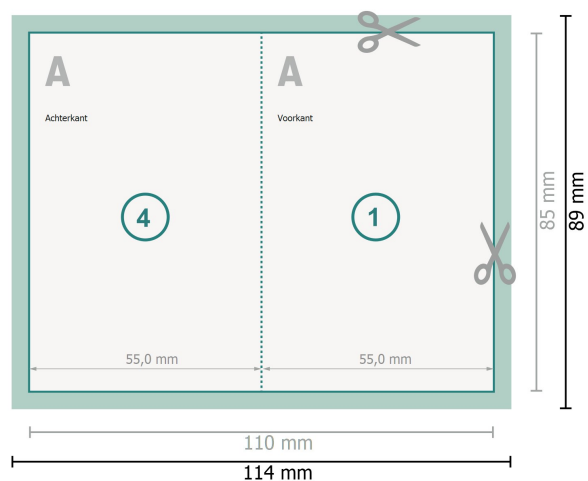

Vouwkaarten met gedeeltelijke reliëflak, staand formaat, 8,5 x 5,5 cm

1 vouw

Gegevensformaat (incl. 2 mm afloop):

11,4 x 8,9 cm

snijmarge:

2 mm

Eindformaat:

11 x 8,5 cm

Eindformaat (gesloten):

5,5 x 8,5 cm

Veiligheidsmarge:

4 mm

afstand van de tekst/informatie tot aan de rand van het eindformaat: dit voorkomt dat bij het schoonsnijden teveel wordt uitgesneden.

Verklaring van de symbolen

 Snijmarge

 Leesrichting

 Eindformaat

 Gegevensformaat

 Hier snijden/stansen wij uw product

 Rillijn/Vouwlijn

Let op:

Houd de snijmarge/afloop en de veiligheidsmarge zoals aangegeven aan.

Geef achtergrondkleuren, afbeeldingen of grafisch materiaal tot aan de rand van het gegevensformaat vorm.

Tijdens de productie kunnen door het snijden, stansen en vouwen toleranties optreden.

Informatie over het gegevensformaat/aanleverformaat vindt u onder het menupunt *Drukgegevens* op www.onlineprinters.nl