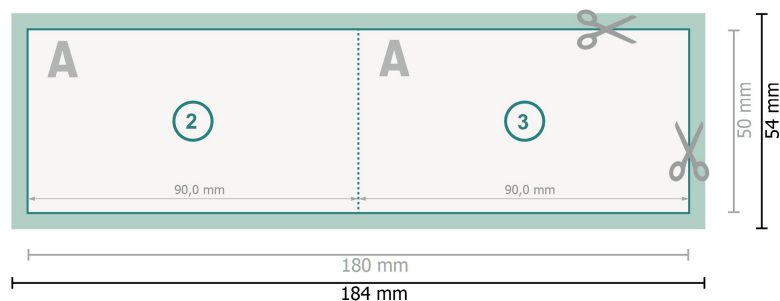

Vouwkaarten met gedeeltelijke reliëflak, liggend formaat, 9,0 x 5,0 cm

1 vouw

Gegevensformaat (incl. 2 mm afloop):

18,4 x 5,4 cm

snijmarge:

2 mm

Eindformaat:

18 x 5 cm

Eindformaat (gesloten):

9 x 5 cm

Veiligheidsmarge:

4 mm

afstand van de tekst/informatie tot aan de rand van het eindformaat: dit voorkomt dat bij het schoonsnijden teveel wordt uitgesneden.

Let op:

Houd de snijmarge/afloop en de veiligheidsmarge zoals aangegeven aan.

Geef achtergrondkleuren, afbeeldingen of grafisch materiaal tot aan de rand van het gegevensformaat vorm.

Tijdens de productie kunnen door het snijden, stansen en vouwen toleranties optreden.

Informatie over het gegevensformaat/aanleverformaat vindt u onder het menupunt *Drukgegevens* op www.onlineprinters.nl

Verklaring van de symbolen

 Snijmarge

 Leesrichting

 Eindformaat

 Gegevensformaat

 Hier snijden/stansen wij uw product

 Rillijn/Vouwlijn