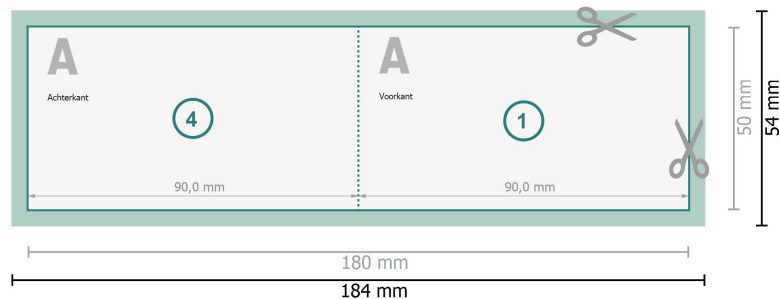

Vouwkaarten met gedeeltelijke reliëflak, liggend formaat, 9,0 x 5,0 cm

1 vouw

Gegevensformaat (incl. 2 mm afloop):

18,4 x 5,4 cm

snijmarge:

2 mm

Eindformaat:

18 x 5 cm

Eindformaat (gesloten):

9 x 5 cm

Veiligheidsmarge:

4 mm

afstand van de tekst/informatie tot aan de rand van het eindformaat: dit voorkomt dat bij het schoonsnijden teveel wordt uitgesneden.

Let op:

Houd de snijmarge/afloop en de veiligheidsmarge zoals aangegeven aan.

Geef achtergrondkleuren, afbeeldingen of grafisch materiaal tot aan de rand van het gegevensformaat vorm.

Tijdens de productie kunnen door het snijden, stansen en vouwen toleranties optreden.

Informatie over het gegevensformaat/aanleverformaat vindt u onder het menupunt *Drukgegevens* op www.onlineprinters.nl

Verklaring van de symbolen

 Snijmarge

 Leesrichting

 Eindformaat

 Gegevensformaat

 Hier snijden/stansen wij uw product

 Rillijn/Vouwlijn