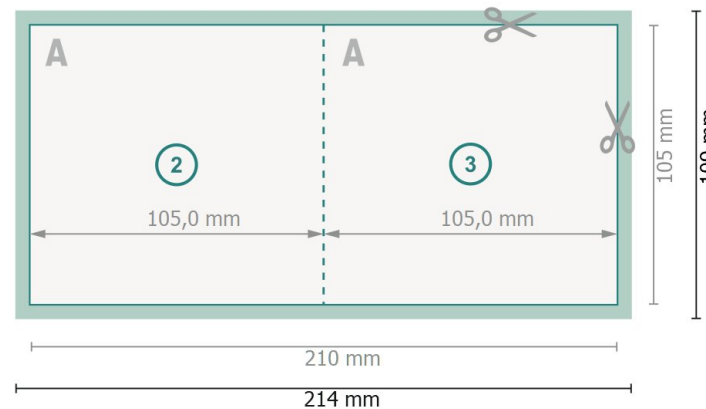

Vouwkaarten met gedeeltelijke reliëflak, A6-vierkant

1 vouw

Buitenkant

Binnenkant

Gegevensformaat (incl. 2 mm afloop):

21,4 x 10,9 cm

snijmarge:

2 mm

Eindformaat:

21 x 10,5 cm

Eindformaat (gesloten):

10,5 x 10,5 cm

Veiligheidsmarge:

4 mm

afstand van de tekst/informatie tot aan de rand van het eindformaat: dit voorkomt dat bij het schoonsnijden teveel wordt uitgesneden.

Let op:

Houd de snijmarge/afloop en de veiligheidsmarge zoals aangegeven aan.

Geef achtergrondkleuren, afbeeldingen of grafisch materiaal tot aan de rand van het gegevensformaat vorm.

Tijdens de productie kunnen door het snijden, stansen en vouwen toleranties optreden.