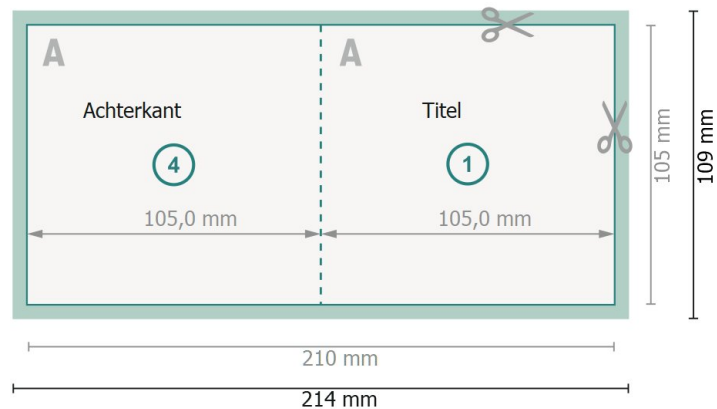

Vouwkaarten met gedeeltelijke reliëflak, A6-vierkant

1 vouw

Buitenkant

Binnenkant

Gegevensformaat (incl. 2 mm afloop):

21,4 x 10,9 cm

snijmarge:

2 mm

Eindformaat:

21 x 10,5 cm

Eindformaat (gesloten):

10,5 x 10,5 cm

Veiligheidsmarge:

4 mm

afstand van de tekst/informatie tot aan de rand van het eindformaat: dit voorkomt dat bij het schoonsnijden teveel wordt uitgesneden.

Let op:

Houd de snijmarge/afloop en de veiligheidsmarge zoals aangegeven aan.

Geef achtergrondkleuren, afbeeldingen of grafisch materiaal tot aan de rand van het gegevensformaat vorm.

Tijdens de productie kunnen door het snijden, stansen en vouwen toleranties optreden.