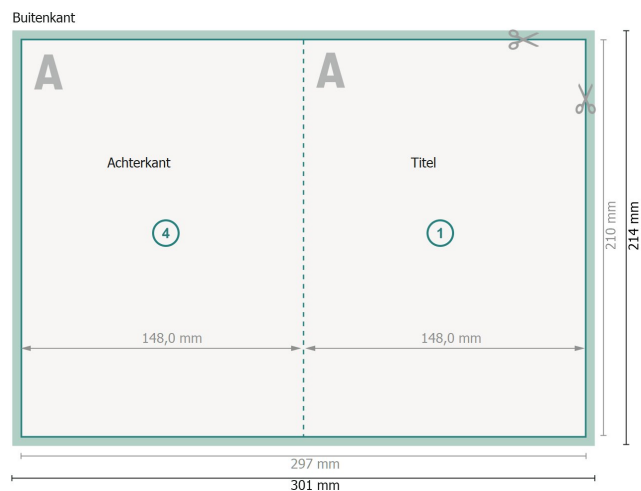

Vouwkaarten staand formaat met gedeeltelijke foliedruk, A5

1 vouw

Gegevensformaat (incl. 2 mm afloop):
30,1 x 21,4 cm

snijmarge:
2 mm

Eindformaat:
29,7 x 21 cm

Eindformaat (gesloten):
14,8 x 21 cm

Veiligheidsmarge:
4 mm

afstand van de tekst/informatie tot aan de rand van het eindformaat: dit voorkomt dat bij het schoonsnijden teveel wordt uitgesneden.

Verklaring van de symbolen

 Snijmarge

 Leesrichting

 Eindformaat

 Gegevensformaat

 Hier snijden/stansen wij uw product

 Rillijn/Vouwlijn

Let op:

Houd de snijmarge/afloop en de veiligheidsmarge zoals aangegeven aan.

Geef achtergrondkleuren, afbeeldingen of grafisch materiaal tot aan de rand van het gegevensformaat vorm.