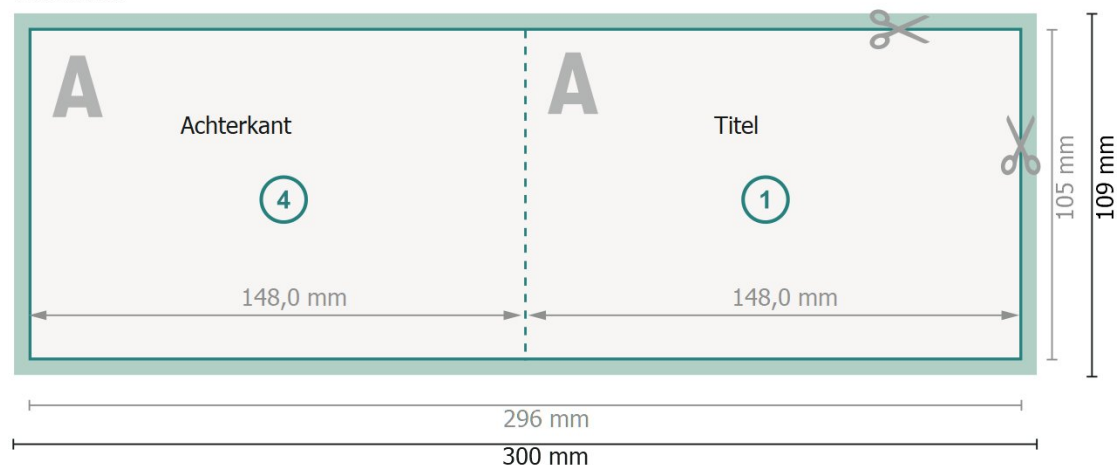

Vouwkaarten liggend formaat met gedeeltelijke UV-lak, A6

1 vouw

Buitenkant

Binnenkant

Gegevensformaat (incl. 2 mm afloop):

30 x 10,9 cm

snijmarge:

2 mm

Eindformaat:

29,6 x 10,5 cm

Eindformaat (gesloten):

14,8 x 10,5 cm

Veiligheidsmarge:

4 mm

afstand van de tekst/informatie tot aan de rand van het eindformaat: dit voorkomt dat bij het schoonsnijden teveel wordt uitgesneden.

Verklaring van de symbolen

 Snijmarge

 Leesrichting

 Eindformaat

 Gegevensformaat

 Hier snijden/stansen wij uw product

 Rillijn/Vouwlijn

Let op: