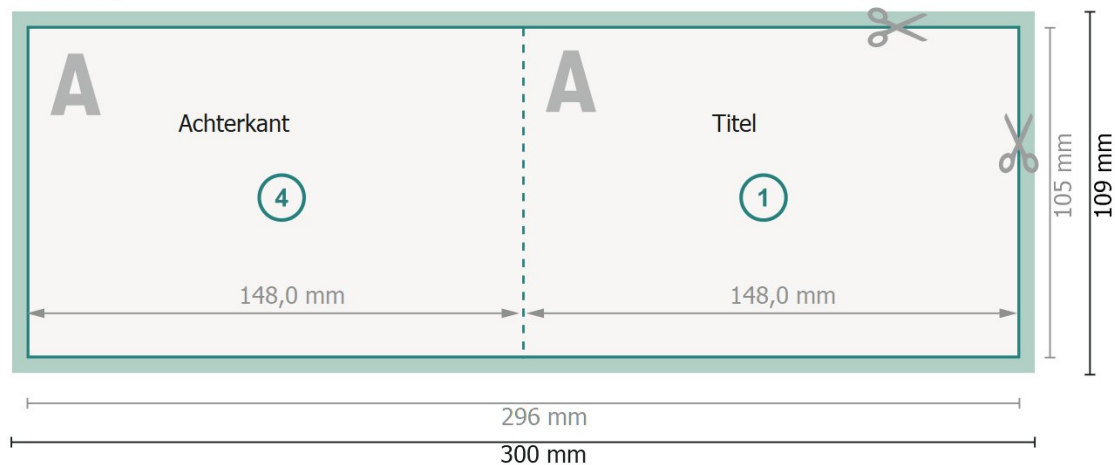

Kerstvouwkaarten liggend formaat met gedeeltelijke foliedruk, A6

1 vouw

Buitenkant

Binnenkant

Gegevensformaat (incl. 2 mm afloop):

30 x 10,9 cm

Eindformaat:

29,6 x 10,5 cm

snijmarge:

2 mm

Eindformaat (gesloten):

14,8 x 10,5 cm

Veiligheidsmarge:

4 mm

afstand van de tekst/informatie tot aan de rand van het eindformaat: dit voorkomt dat bij het schoonsnijden teveel wordt uitgesneden.

Verklaring van de symbolen

 Snijmarge

 Leesrichting

 Eindformaat

 Gegevensformaat

 Hier snijden/stansen wij uw product

 Rillijn/Vouwlijn

Let op: