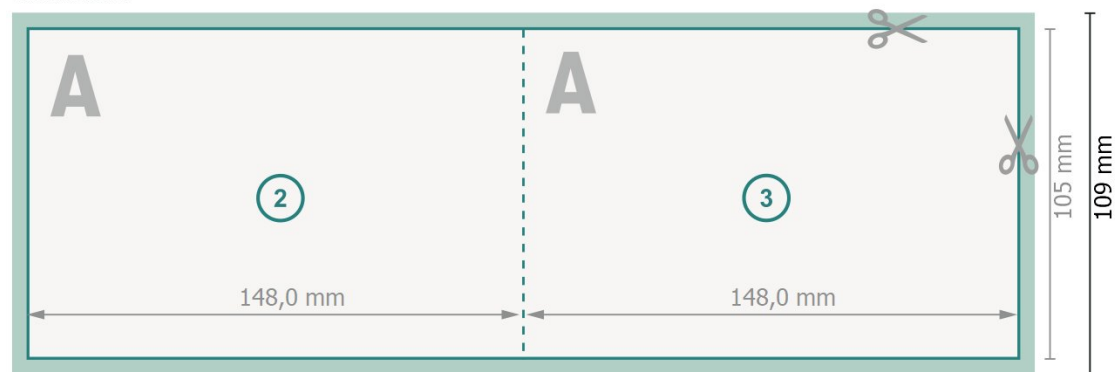

Kerstvouwkaarten liggend formaat met gedeeltelijke foliedruk, A6

1 vouw

Buitenkant

Binnenkant

Gegevensformaat (incl. 2 mm afloop):

30 x 10,9 cm

Eindformaat:

29,6 x 10,5 cm

snijmarge:

2 mm

Eindformaat (gesloten):

14,8 x 10,5 cm

Veiligheidsmarge:

4 mm

afstand van de tekst/informatie tot aan de rand van het eindformaat: dit voorkomt dat bij het schoonsnijden teveel wordt uitgesneden.