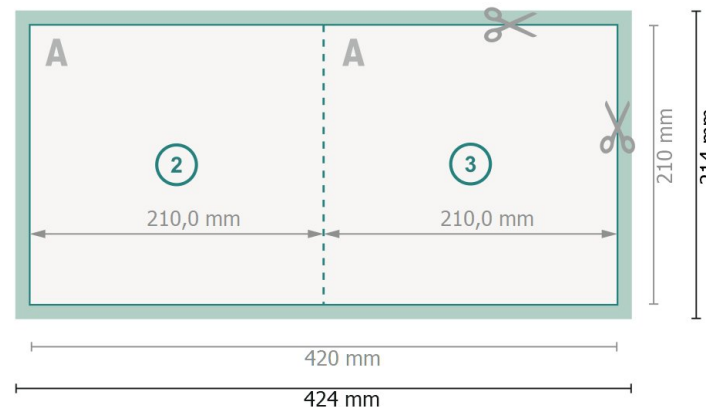

Vouwkaarten met gedeeltelijke foliedruk, A4-vierkant

1 vouw

Buitenkant

Binnenkant

Gegevensformaat (incl. 2 mm afloop):
42,4 x 21,4 cm

snijmarge:
2 mm

Eindformaat:
42 x 21 cm

Eindformaat (gesloten):
21 x 21 cm

Veiligheidsmarge:
4 mm

afstand van de tekst/informatie tot aan de rand van het eindformaat: dit voorkomt dat bij het schoonsnijden teveel wordt uitgesneden.

Let op:

Houd de snijmarge/afloop en de veiligheidsmarge zoals aangegeven aan.

Verklaring van de symbolen

 Snijmarge

 Leesrichting

 Eindformaat

 Gegevensformaat

 Hier snijden/stansen wij uw product

 Rillijn/Vouwlijn