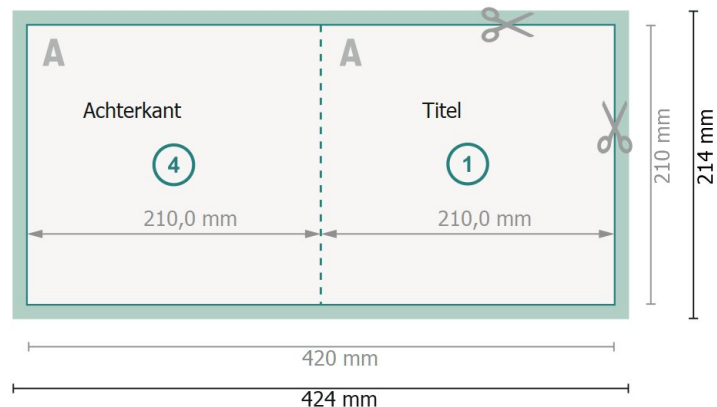

Vouwkaarten met gedeeltelijke foliedruk, A4-vierkant

1 vouw

Buitenkant

Binnenkant

Gegevensformaat (incl. 2 mm afloop):
42,4 x 21,4 cm

snijmarge:
2 mm

Eindformaat:
42 x 21 cm

Eindformaat (gesloten):
21 x 21 cm

Veiligheidsmarge:
4 mm

afstand van de tekst/informatie tot aan de rand van het eindformaat: dit voorkomt dat bij het schoonsnijden teveel wordt uitgesneden.

Let op:

Houd de snijmarge/afloop en de veiligheidsmarge zoals aangegeven aan.

Geef achtergrondkleuren, afbeeldingen of grafisch materiaal tot aan de rand van het gegevensformaat vorm.

Tijdens de productie kunnen door het snijden, stansen en vouwen toleranties optreden.

Informatie over het gegevensformaat/aanleverformaat vindt u onder het menupunt *Drukgegevens* op www.onlineprinters.nl