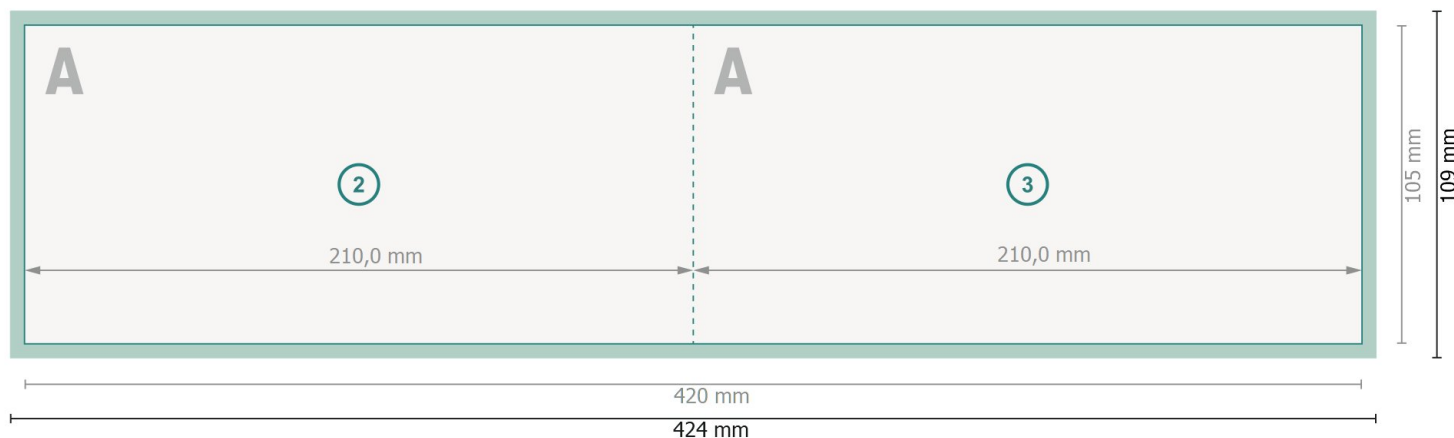

# Kerstvouwkaarten liggend formaat met gedeeltelijke foliedruk, DL

1 vouw

Buitenkant

Binnenkant

**Gegevensformaat (incl. 2 mm afloop):**

42,4 x 10,9 cm

**Eindformaat:**

42 x 10,5 cm

**snijmarge:**

2 mm

**Eindformaat (gesloten):**

21 x 10,5 cm

**Veiligheidsmarge:**

4 mm

afstand van de tekst/informatie tot aan de rand van het eindformaat: dit voorkomt dat bij het schoonsnijden teveel wordt uitgesneden.

## Verklaring van de symbolen

 Snijmarge

 Leesrichting

 Eindformaat

 Gegevensformaat

 Hier snijden/stansen wij uw product

 Rillijn/Vouwlijn