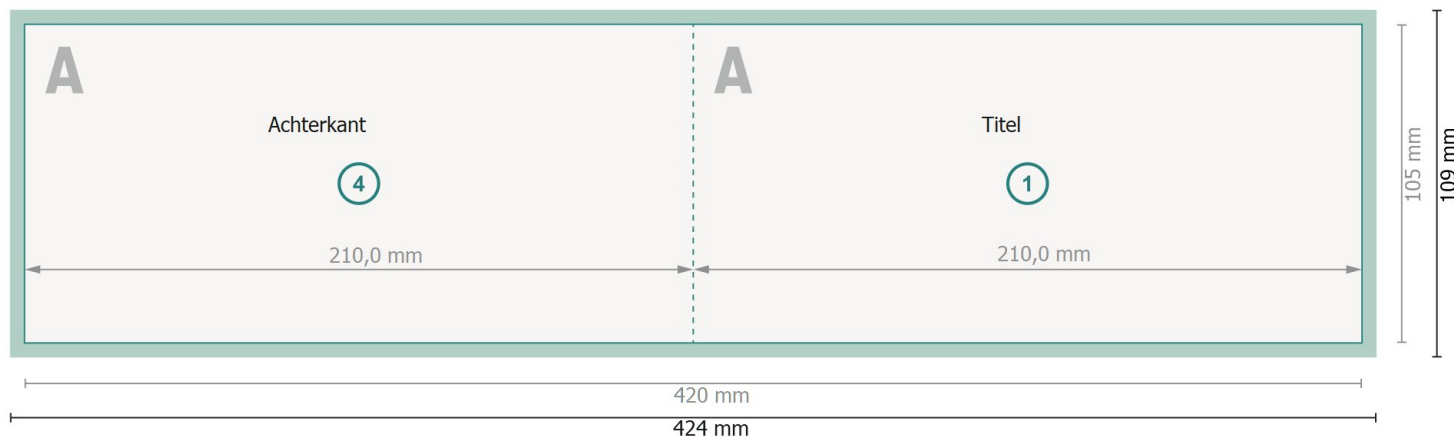

# Kerstvouwkaarten liggend formaat met gedeeltelijke foliedruk, DL

1 vouw

Buitenkant

Binnenkant

**Gegevensformaat (incl. 2 mm afloop):**

42,4 x 10,9 cm

**Eindformaat:**

42 x 10,5 cm

**snijmarge:**

2 mm

**Eindformaat (gesloten):**

21 x 10,5 cm

**Veiligheidsmarge:**

4 mm

afstand van de tekst/informatie tot aan de rand van het eindformaat: dit voorkomt dat bij het schoonsnijden teveel wordt uitgesneden.

## Verklaring van de symbolen

 Snijmarge

 Leesrichting

 Eindformaat

 Gegevensformaat

 Hier snijden/stansen wij uw product

 Rillijn/Vouwlijn