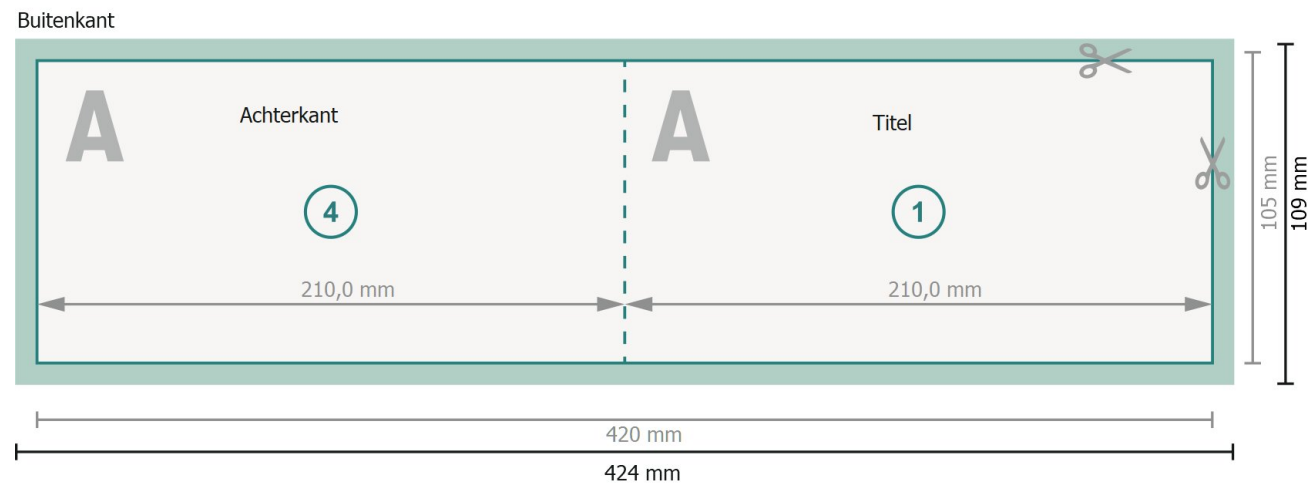

# Vouwkaarten liggend formaat met gedeeltelijke UV-lak, DL

1 vouw

## Gegevensformaat (incl. 2 mm afloop):

42,4 x 10,9 cm

## Eindformaat:

42 x 10,5 cm

## Eindformaat (gesloten):

21 x 10,5 cm