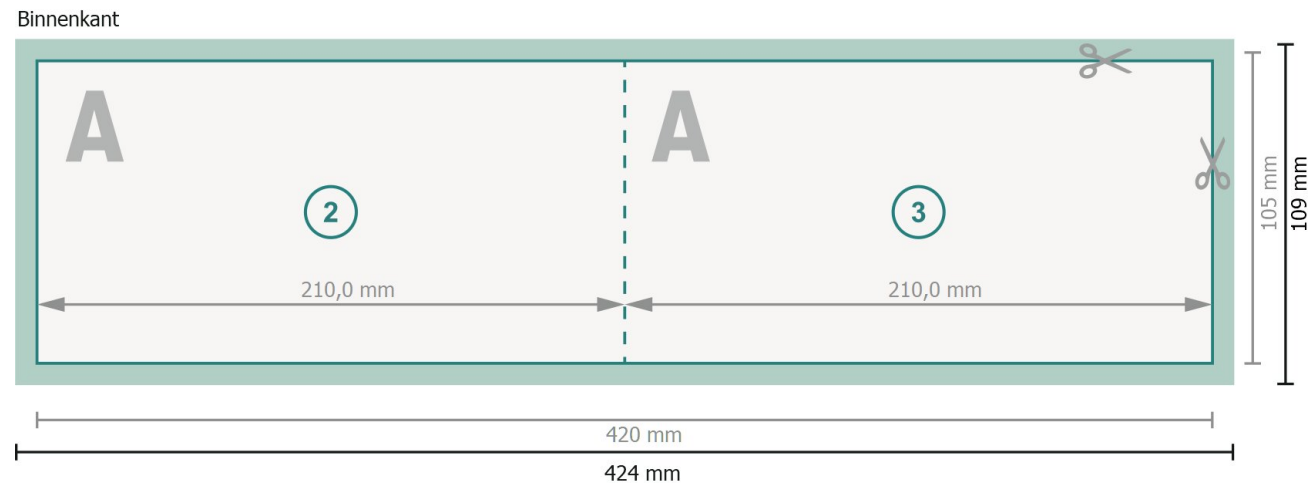

# Vouwkaarten liggend formaat met gedeeltelijke UV-lak, DL

1 vouw

## Gegevensformaat (incl. 2 mm afloop):

42,4 x 10,9 cm

## Eindformaat:

42 x 10,5 cm

## Eindformaat (gesloten):

21 x 10,5 cm