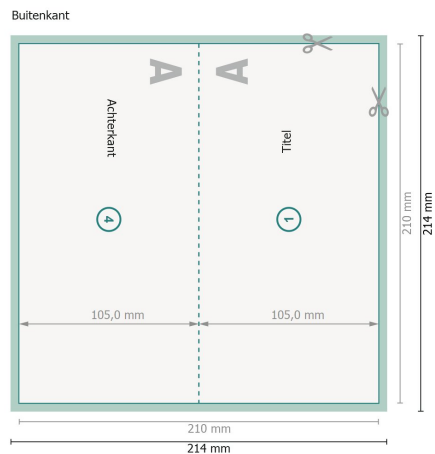

# Kerstvouwkaarten met gedeeltelijke UV-lak, DL liggend formaat, rillijn lange zijde

1 vouw

Weergave 90 graden gedraaid.

**Gegevensformaat (incl. 2 mm afloop):**

21,4 x 21,4 cm

**snijmarge:**

2 mm

**Eindformaat:**

21 x 21 cm

**Eindformaat (gesloten):**

21 x 10,5 cm

**Veiligheidsmarge:**

4 mm

afstand van de tekst/informatie tot aan de rand van het eindformaat: dit voorkomt dat bij het schoonsnijden teveel wordt uitgesneden.

## Verklaring van de symbolen

 Snijmarge

 Leesrichting

 Eindformaat

 Gegevensformaat

 Hier snijden/stansen wij uw product

 Rillijn/Vouwlijn