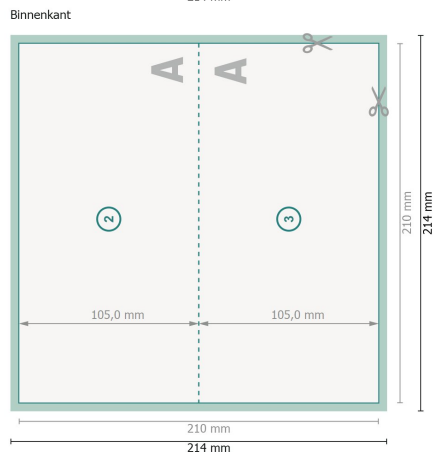

# Kerstvouwkaarten met gedeeltelijke UV-lak, DL liggend formaat, rillijn lange zijde

1 vouw

Weergave 90 graden gedraaid.

**Gegevensformaat (incl. 2 mm afloop):**

21,4 x 21,4 cm

**snijmarge:**

2 mm

**Eindformaat:**

21 x 21 cm

**Eindformaat (gesloten):**

21 x 10,5 cm

**Veiligheidsmarge:**

4 mm

afstand van de tekst/informatie tot aan de rand van het eindformaat: dit voorkomt dat bij het schoonsnijden teveel wordt uitgesneden.

## Verklaring van de symbolen

 Snijmarge

 Leesrichting

 Eindformaat

 Gegevensformaat

 Hier snijden/stansen wij uw product

 Rillijn/Vouwlijn