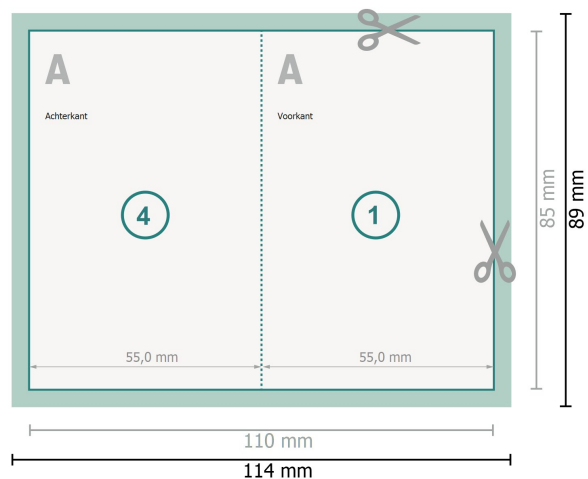

Vouwkaarten met gedeeltelijke foliedruk, staand formaat, 8,5 x 5,5 cm

1 vouw

Gegevensformaat (incl. 2 mm afloop):

11,4 x 8,9 cm

snijmarge:

2 mm

Eindformaat:

11 x 8,5 cm

Eindformaat (gesloten):

5,5 x 8,5 cm

Veiligheidsmarge:

4 mm

afstand van de tekst/informatie tot aan de rand van het eindformaat: dit voorkomt dat bij het schoonsnijden teveel wordt uitgesneden.

Verklaring van de symbolen

 Snijmarge

 Leesrichting

 Eindformaat

 Gegevensformaat

 Hier snijden/stansen wij uw product

 Rillijn/Vouwlijn

Let op:

Houd de snijmarge/afloop en de veiligheidsmarge zoals aangegeven aan.

Geef achtergrondkleuren, afbeeldingen of grafisch materiaal tot aan de rand van het gegevensformaat vorm.

Tijdens de productie kunnen door het snijden, stansen en vouwen toleranties optreden.

Informatie over het gegevensformaat/aanleverformaat vindt u onder het menupunt *Drukgegevens* op www.onlineprinters.nl