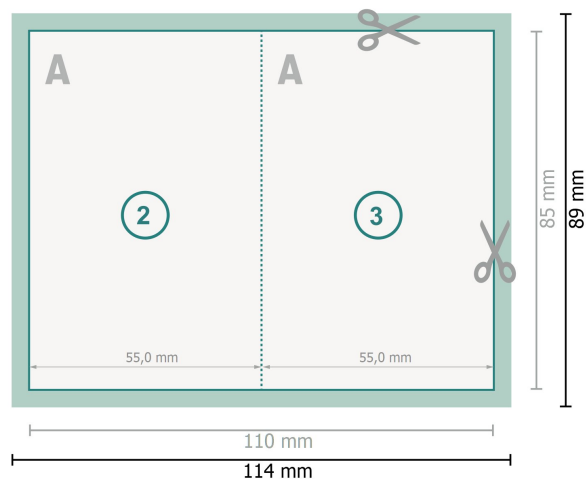

Vouwkaarten met gedeeltelijke foliedruk, staand formaat, 8,5 x 5,5 cm

1 vouw

Gegevensformaat (incl. 2 mm afloop):

11,4 x 8,9 cm

snijmarge:

2 mm

Eindformaat:

11 x 8,5 cm

Eindformaat (gesloten):

5,5 x 8,5 cm

Veiligheidsmarge:

4 mm

afstand van de tekst/informatie tot aan de rand van het eindformaat: dit voorkomt dat bij het schoonsnijden teveel wordt uitgesneden.

Verklaring van de symbolen

 Snijmarge

 Leesrichting

 Eindformaat

 Gegevensformaat

 Hier snijden/stansen wij uw product

 Rillijn/Vouwlijn

Let op:

Houd de snijmarge/afloop en de veiligheidsmarge zoals aangegeven aan.