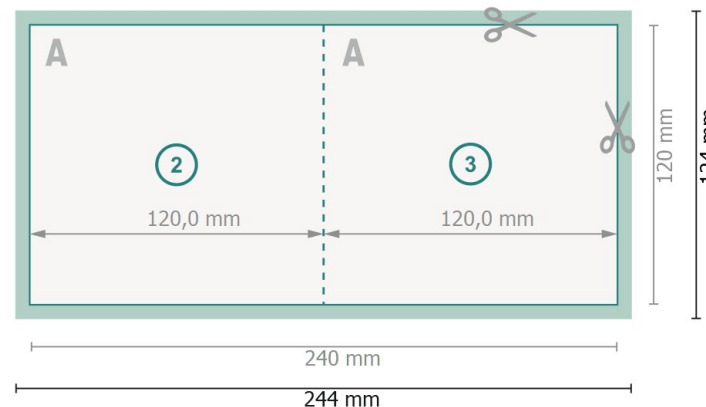

Vouwkaarten staand formaat met gedeeltelijke reliëflak, CD-formaat

1 vouw

Buitenkant

Binnenkant

Gegevensformaat (incl. 2 mm afloop):
24,4 x 12,4 cm

snijmarge:
2 mm

Eindformaat:
24 x 12 cm

Eindformaat (gesloten):
12 x 12 cm

Veiligheidsmarge:
4 mm

afstand van de tekst/informatie tot aan de rand van het eindformaat: dit voorkomt dat bij het schoonsnijden teveel wordt uitgesneden.

Let op:

Houd de snijmarge/afloop en de veiligheidsmarge zoals aangegeven aan.

Verklaring van de symbolen

 Snijmarge

 Leesrichting

 Eindformaat

 Gegevensformaat

 Hier snijden/stansen wij uw product

 Rillijn/Vouwlijn