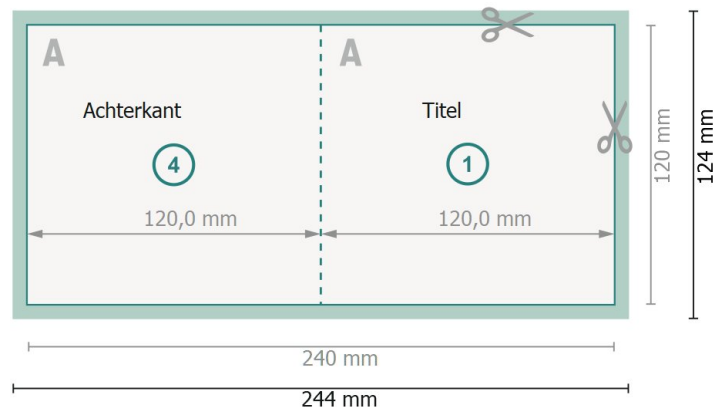

Vouwkaarten staand formaat met gedeeltelijke reliëflak, CD-formaat

1 vouw

Buitenkant

Binnenkant

Gegevensformaat (incl. 2 mm afloop):
24,4 x 12,4 cm

snijmarge:
2 mm

Eindformaat:
24 x 12 cm

Eindformaat (gesloten):
12 x 12 cm

Veiligheidsmarge:
4 mm

afstand van de tekst/informatie tot aan de rand van het eindformaat: dit voorkomt dat bij het schoonsnijden teveel wordt uitgesneden.

Let op:

Houd de snijmarge/afloop en de veiligheidsmarge zoals aangegeven aan.

Geef achtergrondkleuren, afbeeldingen of grafisch materiaal tot aan de rand van het gegevensformaat vorm.

Tijdens de productie kunnen door het snijden, stansen en vouwen toleranties optreden.

Informatie over het gegevensformaat/aanleverformaat vindt u onder het menupunt *Drukgegevens* op www.onlineprinters.nl

Verklaring van de symbolen

 Snijmarge

 Leesrichting

 Eindformaat

 Gegevensformaat

 Hier snijden/stansen wij uw product

 Rillijn/Vouwlijn