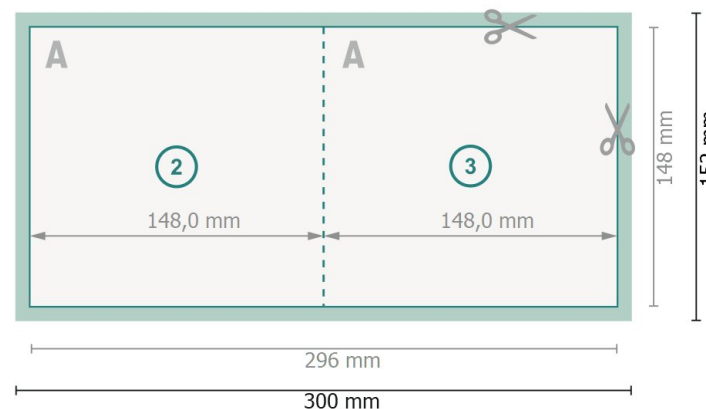

Vouwkaarten met gedeeltelijke reliëflak, A5-vierkant

1 vouw

Buitenkant

Binnenkant

Gegevensformaat (incl. 2 mm afloop):

30 x 15,2 cm

snijmarge:

2 mm

Eindformaat:

29,6 x 14,8 cm

Eindformaat (gesloten):

14,8 x 14,8 cm

Veiligheidsmarge:

4 mm

afstand van de tekst/informatie tot aan de rand van het eindformaat: dit voorkomt dat bij het schoonsnijden teveel wordt uitgesneden.

Let op:

Houd de snijmarge/afloop en de veiligheidsmarge zoals aangegeven aan.

Geef achtergrondkleuren, afbeeldingen of grafisch materiaal tot aan de rand van het gegevensformaat vorm.

Tijdens de productie kunnen door het snijden, stansen en vouwen toleranties optreden.