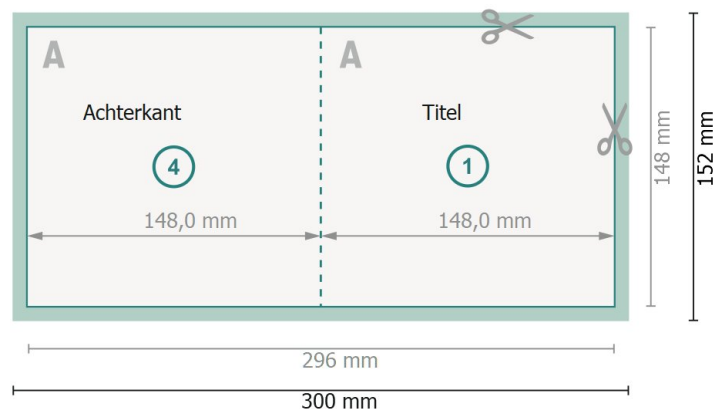

Vouwkaarten met gedeeltelijke reliëflak, A5-vierkant

1 vouw

Buitenkant

Binnenkant

Gegevensformaat (incl. 2 mm afloop):

30 x 15,2 cm

snijmarge:

2 mm

Eindformaat:

29,6 x 14,8 cm

Eindformaat (gesloten):

14,8 x 14,8 cm

Veiligheidsmarge:

4 mm

afstand van de tekst/informatie tot aan de rand van het eindformaat: dit voorkomt dat bij het schoonsnijden teveel wordt uitgesneden.

Let op:

Houd de snijmarge/afloop en de veiligheidsmarge zoals aangegeven aan.

Geef achtergrondkleuren, afbeeldingen of grafisch materiaal tot aan de rand van het gegevensformaat vorm.

Tijdens de productie kunnen door het snijden, stansen en vouwen toleranties optreden.