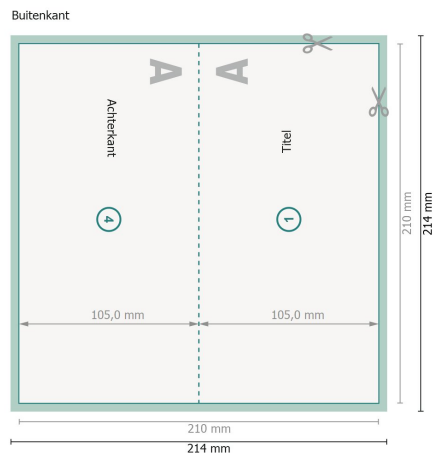

Kerstvouwkaarten met gedeeltelijke foliedruk, DL liggend formaat, rillijn lange zijde

1 vouw

Weergave 90 graden gedraaid.

Gegevensformaat (incl. 2 mm afloop):

21,4 x 21,4 cm

snijmarge:

2 mm

Eindformaat:

21 x 21 cm

Eindformaat (gesloten):

21 x 10,5 cm

Veiligheidsmarge:

4 mm

afstand van de tekst/informatie tot aan de rand van het eindformaat: dit voorkomt dat bij het schoonsnijden teveel wordt uitgesneden.

Verklaring van de symbolen

 Snijmarge

 Leesrichting

 Eindformaat

 Gegevensformaat

 Hier snijden/stansen wij uw product

 Rillijn/Vouwlijn

Let op:

Houd de snijmarge/afloop en de veiligheidsmarge zoals aangegeven aan.