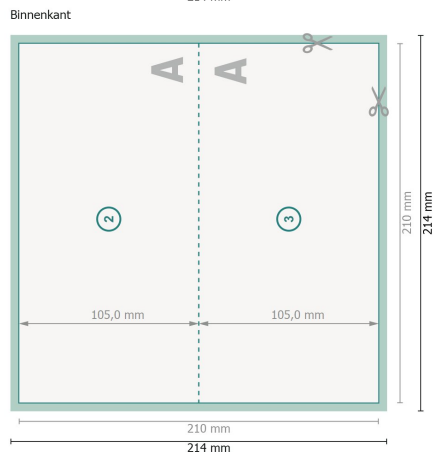

Kerstvouwkaarten met gedeeltelijke foliedruk, DL liggend formaat, rillijn lange zijde

1 vouw

Weergave 90 graden gedraaid.

Gegevensformaat (incl. 2 mm afloop):

21,4 x 21,4 cm

snijmarge:

2 mm

Eindformaat:

21 x 21 cm

Eindformaat (gesloten):

21 x 10,5 cm

Veiligheidsmarge:

4 mm

afstand van de tekst/informatie tot aan de rand van het eindformaat: dit voorkomt dat bij het schoonsnijden teveel wordt uitgesneden.

Verklaring van de symbolen

 Snijmarge

 Leesrichting

 Eindformaat

 Gegevensformaat

 Hier snijden/stansen wij uw product

 Rillijn/Vouwlijn

Let op:

Houd de snijmarge/afloop en de veiligheidsmarge zoals aangegeven aan.