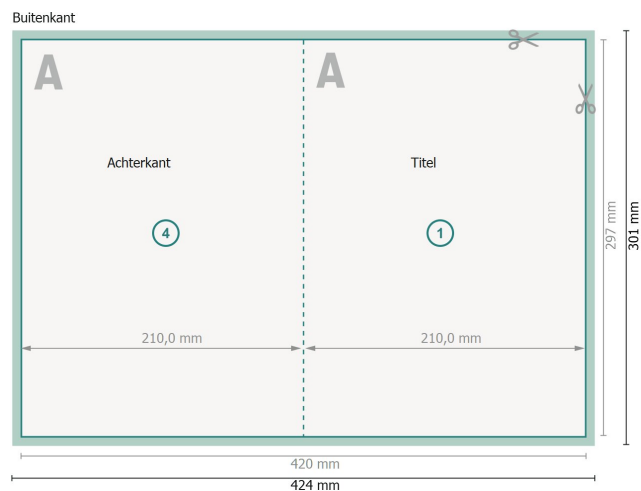

# Vouwkaarten staand formaat met gedeeltelijke foliedruk, A4

1 vouw

**Gegevensformaat (incl. 2 mm afloop):**  
42,4 x 30,1 cm

**snijmarge:**  
2 mm

**Eindformaat:**  
42 x 29,7 cm

**Eindformaat (gesloten):**  
21 x 29,7 cm

**Veiligheidsmarge:**  
4 mm

afstand van de tekst/informatie tot aan de rand van het eindformaat: dit voorkomt dat bij het schoonsnijden teveel wordt uitgesneden.

## Verklaring van de symbolen

 Snijmarge

 Leesrichting

 Eindformaat

 Gegevensformaat

 Hier snijden/stansen wij uw product

 Rillijn/Vouwlijn

## Let op:

Houd de snijmarge/afloop en de veiligheidsmarge zoals aangegeven aan.

Geef achtergrondkleuren, afbeeldingen of grafisch materiaal tot aan de rand van het gegevensformaat vorm.

Tijdens de productie kunnen door het snijden, stansen en vouwen toleranties optreden.