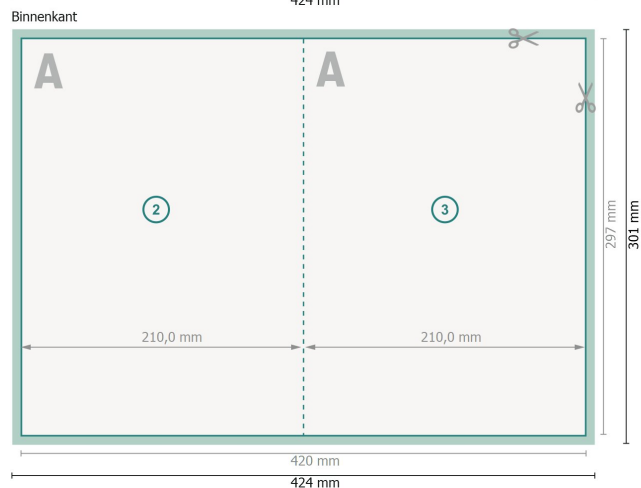

# Vouwkaarten staand formaat met gedeeltelijke foliedruk, A4

1 vouw

**Gegevensformaat (incl. 2 mm afloop):**  
42,4 x 30,1 cm

**snijmarge:**  
2 mm

**Eindformaat:**  
42 x 29,7 cm

**Eindformaat (gesloten):**  
21 x 29,7 cm

**Veiligheidsmarge:**  
4 mm

afstand van de tekst/informatie tot aan de rand van het eindformaat: dit voorkomt dat bij het schoonsnijden teveel wordt uitgesneden.

## Verklaring van de symbolen

 Snijmarge

 Leesrichting

 Eindformaat

 Gegevensformaat

 Hier snijden/stansen wij uw product

 Rillijn/Vouwlijn

## Let op:

Houd de snijmarge/afloop en de veiligheidsmarge zoals aangegeven aan.

Geef achtergrondkleuren, afbeeldingen of grafisch materiaal tot aan de rand van het gegevensformaat vorm.

Tijdens de productie kunnen door het snijden, stansen en vouwen toleranties optreden.