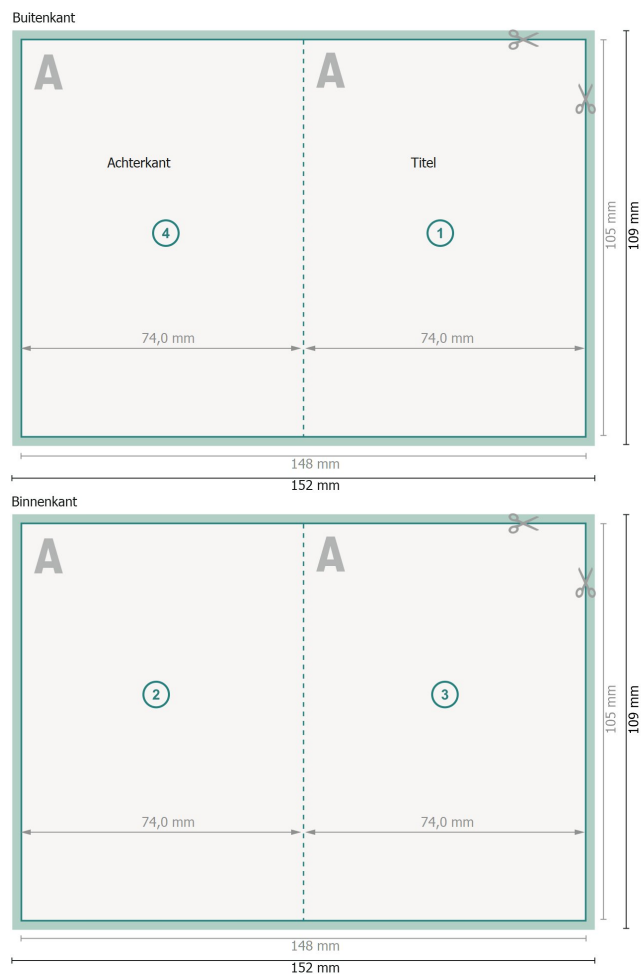

Vouwkaarten staand formaat met gedeeltelijke foliedruk, A7

1 vouw

Gegevensformaat (incl. 2 mm afloop):
15,2 x 10,9 cm

snijmarge:
2 mm

Eindformaat:
14,8 x 10,5 cm

Eindformaat (gesloten):
7,4 x 10,5 cm

Veiligheidsmarge:
4 mm

afstand van de tekst/informatie tot aan de rand van het eindformaat: dit voorkomt dat bij het schoonsnijden teveel wordt uitgesneden.

Verklaring van de symbolen

 Snijmarge

 Leesrichting

 Eindformaat

 Gegevensformaat

 Hier snijden/stansen wij uw product

 Rillijn/Vouwlijn

Let op:

Houd de snijmarge/afloop en de veiligheidsmarge zoals aangegeven aan.

Geef achtergrondkleuren, afbeeldingen of grafisch materiaal tot aan de rand van het gegevensformaat vorm.

Tijdens de productie kunnen door het snijden, stansen en vouwen toleranties optreden.

Informatie over het gegevensformaat/aanleverformaat vindt u onder het menupunt *Drukgegevens* op www.onlineprinters.nl