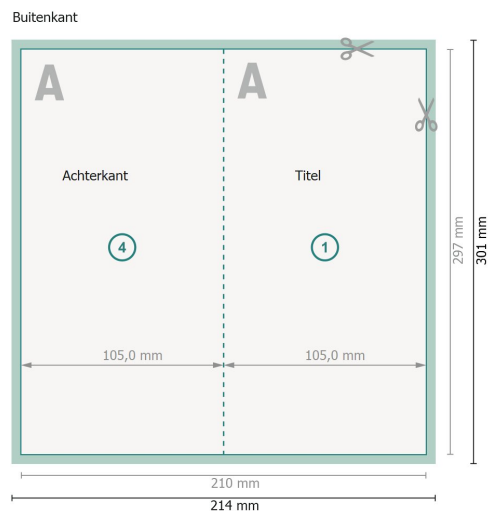

# Vouwkaarten staand formaat met gedeeltelijke foliedruk, A4 half

1 vouw

**Gegevensformaat (incl. 2 mm afloop):**  
21,4 x 30,1 cm

**snijmarge:**  
2 mm

**Eindformaat:**  
21 x 29,7 cm

**Eindformaat (gesloten):**  
10,5 x 29,7 cm

**Veiligheidsmarge:**  
4 mm

afstand van de tekst/informatie tot aan de rand van het eindformaat: dit voorkomt dat bij het schoonsnijden teveel wordt uitgesneden.

## Verklaring van de symbolen

 Snijmarge

 Leesrichting

 Eindformaat

 Gegevensformaat

 Hier snijden/stansen wij uw product

 Rillijn/Vouwlijn