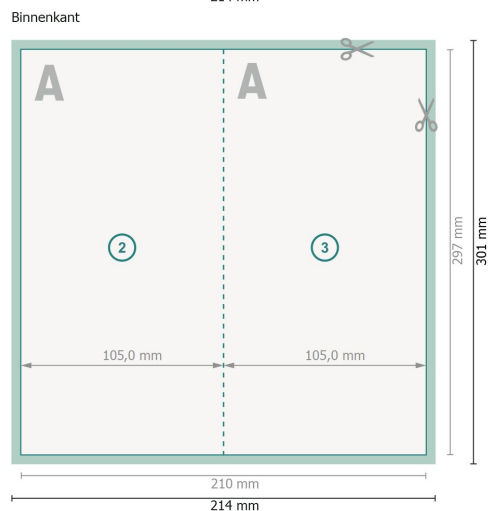

# Vouwkaarten staand formaat met gedeeltelijke foliedruk, A4 half

1 vouw

**Gegevensformaat (incl. 2 mm afloop):**  
21,4 x 30,1 cm

**snijmarge:**  
2 mm

**Eindformaat:**  
21 x 29,7 cm

**Eindformaat (gesloten):**  
10,5 x 29,7 cm

**Veiligheidsmarge:**  
4 mm

afstand van de tekst/informatie tot aan de rand van het eindformaat: dit voorkomt dat bij het schoonsnijden teveel wordt uitgesneden.

## Verklaring van de symbolen

 Snijmarge

 Leesrichting

 Eindformaat

 Gegevensformaat

 Hier snijden/stansen wij uw product

 Rillijn/Vouwlijn